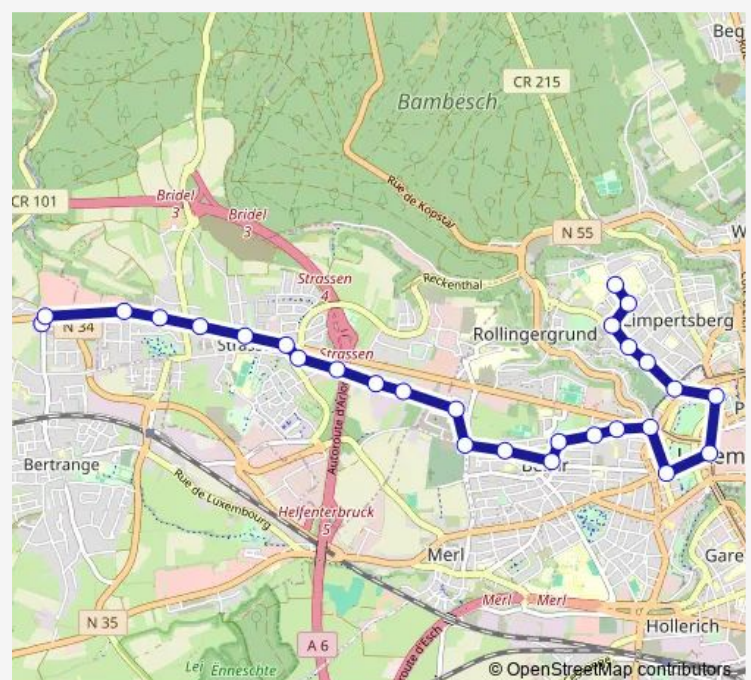

Strassen, Réimerwee Quai 2

Strassen, Kiem Quai 2

Strassen, Grande-Duchesse Charlotte

Route schedule

Lycée Michel Lucius Quai 1 — Bertrange, Waassertuerm Quai 1

Monday 05:36-23:37

Tuesday 05:36-23:37

Wednesday 05:36-23:37

Thursday 05:36-23:37

Friday 05:36-23:37

Saturday 05:37-23:37

Sunday 05:37-23:37

Route info

Direction: Lycée Michel Lucius Quai 1

Stops: 27

Trip Duration: 0 hour 32 min

Strassen, Kesseler Quai 2

Strassen, Chapelle

Strassen, Riedgen

Bertrange, Pesch

Bertrange, Millewee Quai 2

Bertrange, Waassertuerm Quai 1

Direction

Bertrange, Waassertuerm Quai 1 — Lycée Michel Lucius Quai 3

28 stops

[Open route schedule](#)

Bertrange, Waassertuerm Quai 1

Bertrange, Belle Étoile Quai 1

Strassen, Schoenacht Quai 1

Strassen, Geesseneck Quai 1

Strassen, Kessler Quai 1

Strassen, Barblé Quai 1