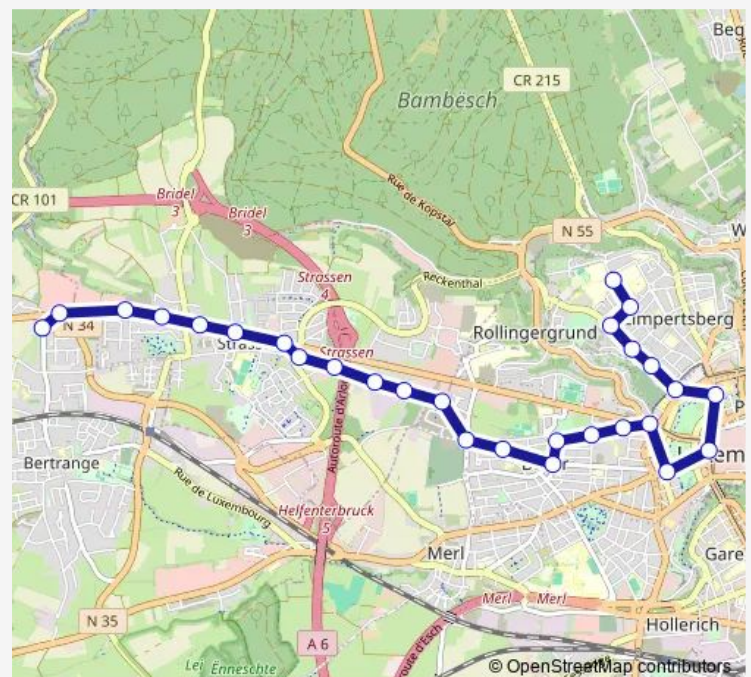

Belair, Val Ste Croix

Belair, Glaesener-Hartmann

Belair, Kierch

Belair, Amsterdam

Belair, Archiducs

Luxembourg, Square New York

Centre, Stäreplaz / Étoile (Bus)

Belair, Wampach

Saturday 05:26-23:26

Sunday 05:26-23:26

Route info

Direction: Bertrange, Waassertuerm

Stops: 28

Trip Duration: 0 hour 32 min

Centre, Fondation Pescatore

Limpertsberg, Faïencerie/Inl

Limpertsberg, Henri VII

Limpertsberg, Ermesinde

Luxembourg, Uni Campus Limpertsberg

Limpertsberg, Batty Weber

Limpertsberg, Lycée Michel Lucius

Direction

Limpertsberg, Lycée Michel Lucius — Bertrange, Waassertuerm

27 stops

[Open route schedule](#)

Limpertsberg, Lycée Michel Lucius

Limpertsberg, Batty Weber

Luxembourg, Uni Campus Limpertsberg

Limpertsberg, Ermesinde

Limpertsberg, Henri VII

Limpertsberg, Faïencerie/Inl