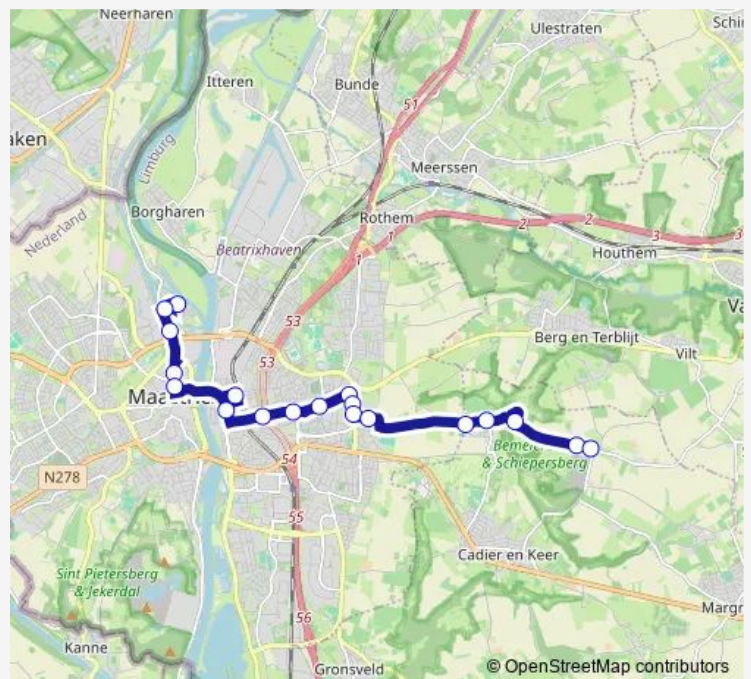

Maastricht, Bosscherweg/Van Eijkstraat

Maastricht, Boschstraat/Maagdendries

Maastricht, Boschstraat/Markt

Maastricht, Station (Bus)

Maastricht, Wilhelminasingel

Maastricht, Koningsplein

Maastricht, Scharnerweg

Maastricht, Bergerstraat/Bernhardlaan

Maastricht, Bergerstraat/Vijverdal

Maastricht, Vijverdal

Maastricht, Bemelergrubbe

Maastricht, Doornlaan

Eijsden-Margraten, Bemelen Oude Akerstraat

Eijsden-Margraten, Bemelen Lauretiusstraat

Tuesday —

Wednesday —

Thursday —

Friday —

Saturday —

Sunday 08:44-18:44

**Route info**

Direction: Maastricht, Meutestraat

Stops: 19

Trip Duration: 0 hour 28 min