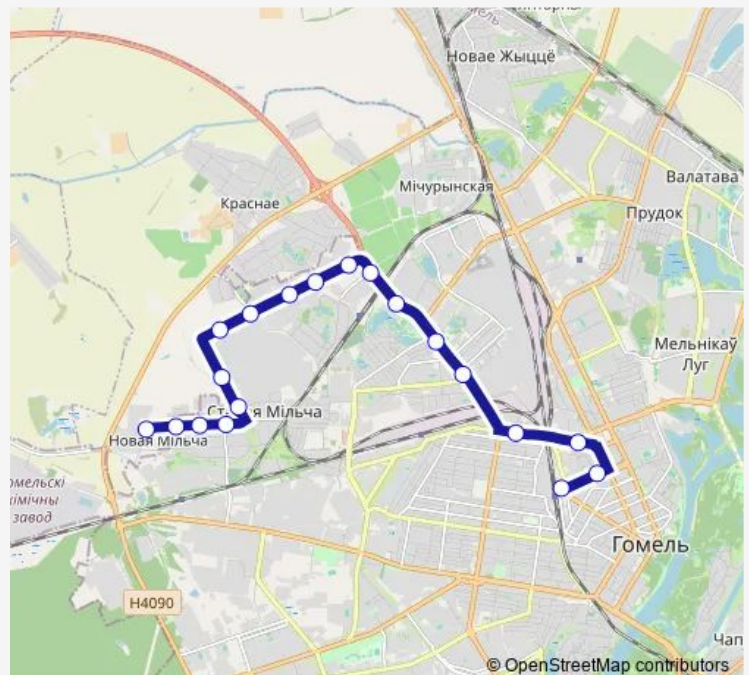

Молодёжная

Стадион «Гомсельмаш»

Дворец культуры Гомсельмаша

Никольская церковь

улица Полесская

Белгут

Вокзал (высадка)

Route schedule

Мильча — Вокзал (высадка)

Monday	05:58-00:20 ⁺¹
Tuesday	05:58-00:20 ⁺¹
Wednesday	05:58-00:20 ⁺¹
Thursday	05:58-00:20 ⁺¹
Friday	05:58-00:20 ⁺¹
Saturday	05:40-22:42
Sunday	05:40-22:42

Route info

Direction: Мильча

Stops: 19

Trip Duration: 0 hour 42 min

Direction

Вокзал (у ДК железнодорожников) — Мильча

22 stops

[Open route schedule](#)

Вокзал (у ДК железнодорожников)

Белгут