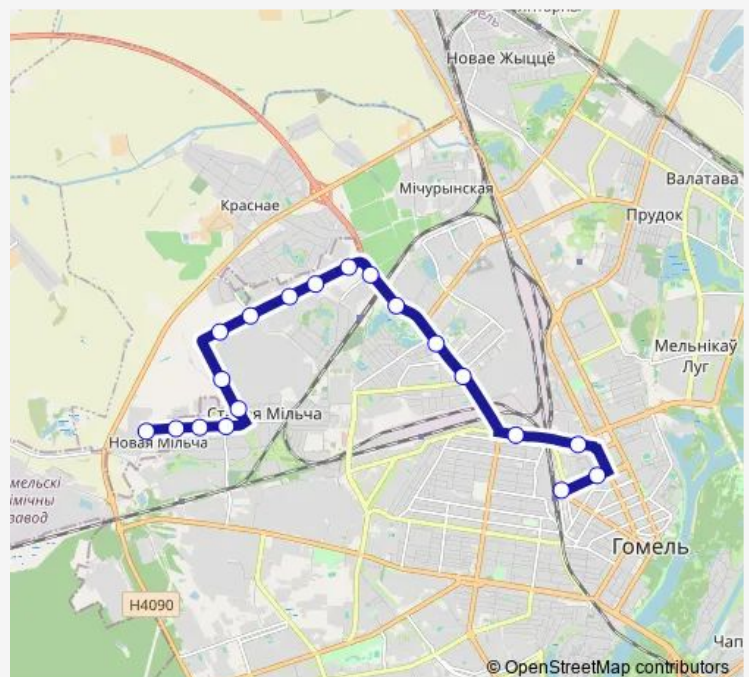

Молодёжная

Стадион «Гомсельмаш»

Дворец культуры Гомсельмаша

Никольская церковь

улица Полесская

Белгут

Вокзал (высадка)

Route schedule

Мильча — Вокзал (высадка)

Monday	05:58-00:20 ⁺¹
Tuesday	05:58-00:20 ⁺¹
Wednesday	05:58-00:20 ⁺¹
Thursday	05:58-00:20 ⁺¹
Friday	05:58-00:20 ⁺¹
Saturday	05:40-22:42
Sunday	05:40-22:42

Route info

Direction: Мильча

Stops: 19

Trip Duration: 0 hour 42 min

Direction

Вокзал (у ДК железнодорожников) — Мильча

22 stops

[Open route schedule](#)

Вокзал (у ДК железнодорожников)

Белгут

Wednesday 05:55-00:06⁺¹

Thursday 05:55-00:06⁺¹

Friday 05:55-00:06⁺¹

Saturday 06:19-22:48

Sunday 06:19-22:48

Route info

Direction: Вокзал (у ДК железнодорожников)

Stops: 22