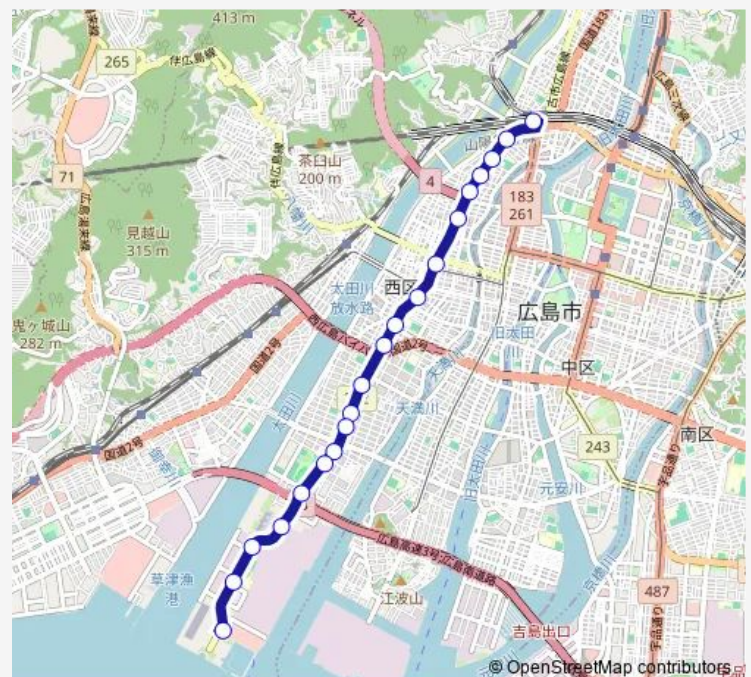

## Bus 8 8号線

[Go to website](#)

### Direction

横川駅前 — 観音マリーナホップ

20 stops

[Open route schedule](#)

- 横川駅前
- 横川新町
- 中広中学校前
- 中広三丁目
- 中広二丁目
- 中広一丁目
- 天満町
- 西観音町
- 観音小学校前
- 旭橋入口
- 南観音三丁目
- 南観音小学校前
- 南観音七丁目
- 西税務署入口
- 総合グランド入口
- 観音新町三丁目
- 観音三菱前
- 観音新町四丁目
- 山陽学園前
- 観音マリーナホップ

### Route schedule

横川駅前 — 観音マリーナホップ

Monday	06:38-18:49
Tuesday	06:38-18:49
Wednesday	06:38-18:49
Thursday	06:38-18:49
Friday	06:38-18:49
Saturday	07:05-16:57
Sunday	—

### Route info

Direction: 横川駅前

Stops: 20

Trip Duration: 0 hour 28 min

■ 8 — 8号線

BusMaps