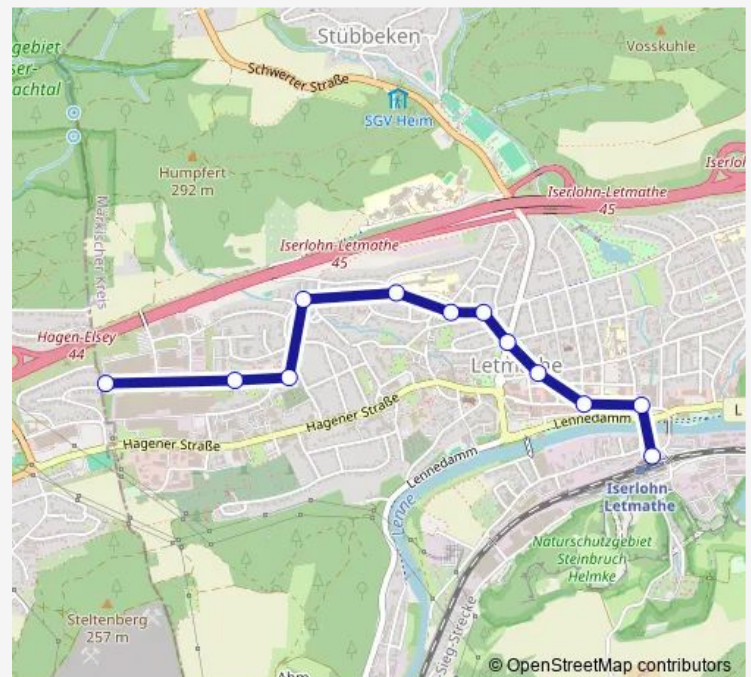

Iserl., Breslauer Straße

Iserl., Markenfeld

Route schedule

Iserl., Letmathe Bf — Iserl., Markenfeld

Monday	05:15-19:45
Tuesday	05:15-19:15
Wednesday	05:15-19:15
Thursday	05:15-19:15
Friday	05:15-19:45
Saturday	07:15-20:15
Sunday	10:45-19:45

Route info

Direction: Iserl., Letmathe Bf

Stops: 12

Trip Duration: 0 hour 13 min

Direction

Iserl., Markenfild — Iserl., Letmathe Bf

12 stops

[Open route schedule](#)

Iserl., Markenfild

Iserl., Breslauer Straße

Iserl., Am Bülzgraben

Iserl., Am Erbsenbach

Iserl., Im Nordfeld

Iserl., Windhügelstraße

Iserl., Kilianstraße

Iserl., Hofweide

Wednesday 05:30-19:30

Thursday 05:30-19:30

Friday 05:30-19:58

Saturday 07:30-20:30

Sunday 10:58-19:58

Route info

Direction: Iserl., Markenfild

Stops: 12