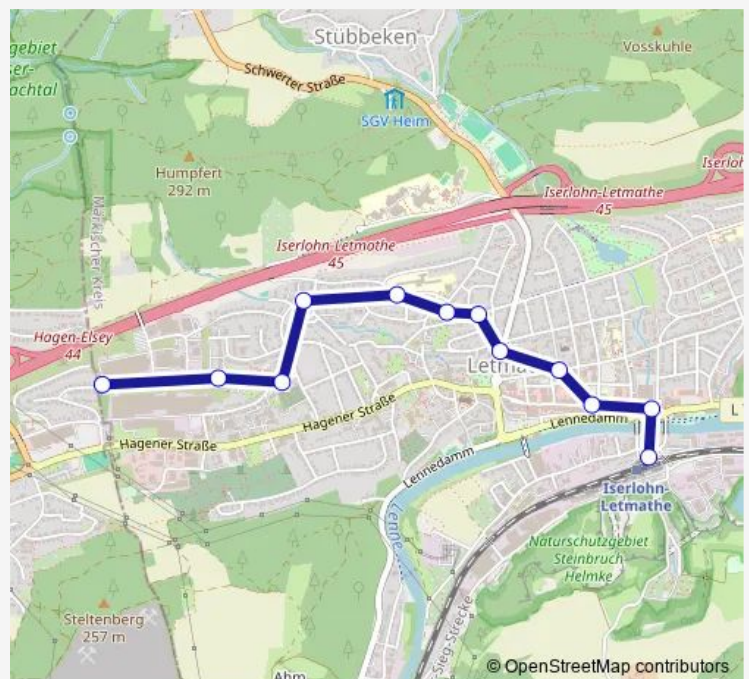

Iserl., Breslauer Straße

Iserl., Markenfeld

Route schedule

Iserl., Letmathe Bf — Iserl., Markenfeld

Monday	05:15-19:15
Tuesday	07:15-20:15
Wednesday	—
Thursday	—
Friday	05:15-19:15
Saturday	07:15-20:15
Sunday	10:45-19:45

Route info

Direction: Iserl., Letmathe Bf

Stops: 12

Trip Duration: 0 hour 13 min

Direction

Iserl., Markenfild — Iserl., Letmathe Bf

12 stops

[Open route schedule](#)

Iserl., Markenfild

Iserl., Breslauer Straße

Iserl., Am Bülzgraben

Iserl., Am Erbsenbach

Iserl., Im Nordfeld

Iserl., Windhügelstraße

Iserl., Kilianstraße

Iserl., Hofweide

Wednesday —

Thursday —

Friday 05:30-19:30

Saturday 07:30-20:30

Sunday 10:58-19:58

Route info

Direction: Iserl., Markenfild

Stops: 12