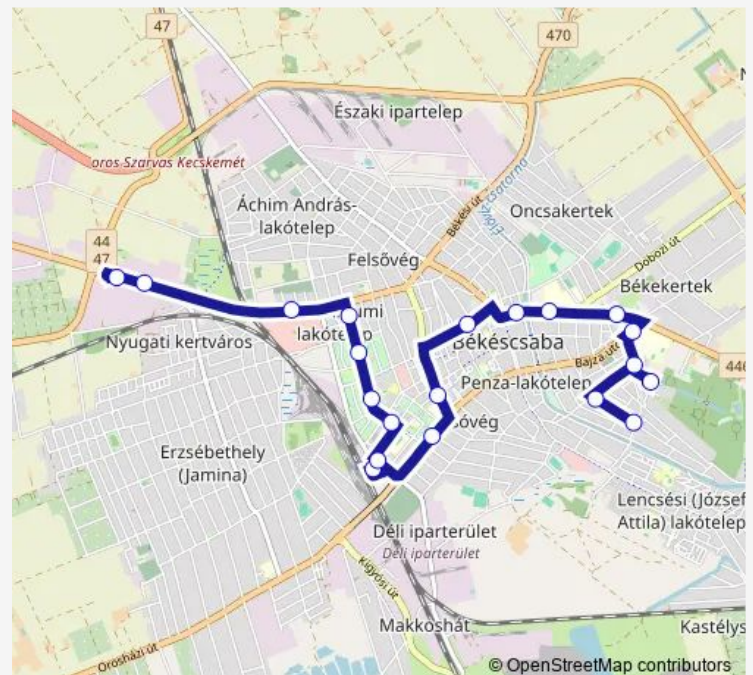

Direction

Békéscsaba, Varságh utca — Békéscsaba, Linamar

18 stops

[Open route schedule](#)

Békéscsaba, Varságh utca

Békéscsaba, Ady Endre utca

Békéscsaba, Előre pálya

Békéscsaba, Dedinszky utca

Békéscsaba, Kórház

Békéscsaba, Kossuth tér

Békéscsaba, Kazinczy általános iskola

Békéscsaba, Petőfi liget

Békéscsaba, Tulipán utca

Békéscsaba, autóbusz-állomás

Békéscsaba, autóbusz-állomás

Békéscsaba, Kazinczy utca 1-3.

Békéscsaba, Gépészeti szakközépiskola

Békéscsaba, Kazinczy lakótelep

Békéscsaba, Kazinczy utca

Békéscsaba, Csengery utca

Békéscsaba, Volán telep

Békéscsaba, Linamar

Route schedule

Békéscsaba, Varságh utca — Békéscsaba, Linamar

Monday	—
Tuesday	06:40-16:45
Wednesday	06:40-16:45
Thursday	06:40-16:45
Friday	06:40-16:45
Saturday	—
Sunday	—

Route info

Direction: Békéscsaba, Varságh utca

Stops: 18

Trip Duration: 0 hour 30 min

Direction