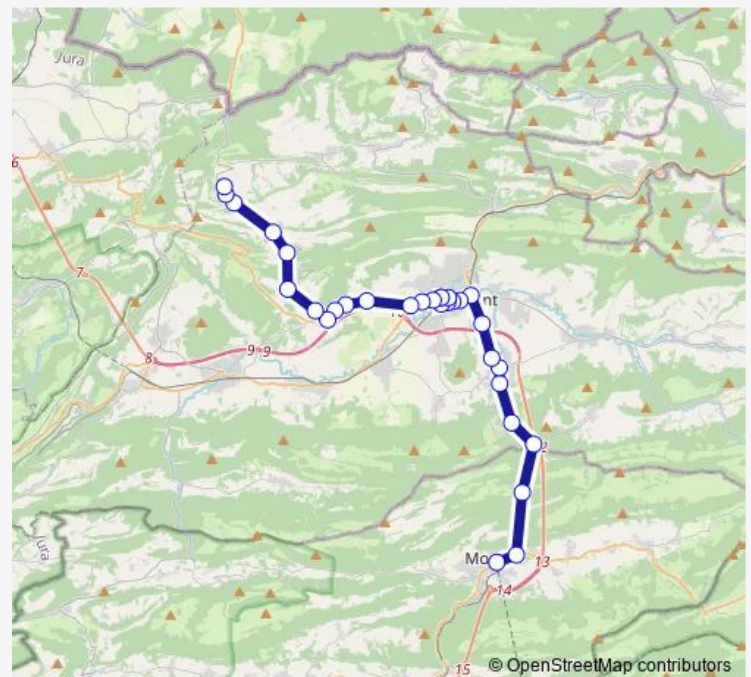

Thursday 06:48

Friday 06:48

Saturday —

Sunday —

Route info

Direction: Moutier, Suisse Est

Stops: 31

Trip Duration: 0 hour 54 min

8 — B 8

BusMaps

Develier, bas du village

Develier, poste

Develier, Le Cerf

Develier, Pré au Maire

Develier, dessus

Develier, Claude-Chappuis

Bourrignon, bif. Bürgisberg

Bourrignon, Lotissement

Bourrignon, haut du village

Bourrignon, poste

Direction

Moutier, Suisse Est — Bourrignon, poste

31 stops

[Open route schedule](#)

Saturday 08:18-22:18

Sunday 08:18-20:18

Route info

Direction: Moutier, Suisse Est

Stops: 31

Trip Duration: 0 hour 54 min

Develier, dessus

Develier, Claude-Chappuis