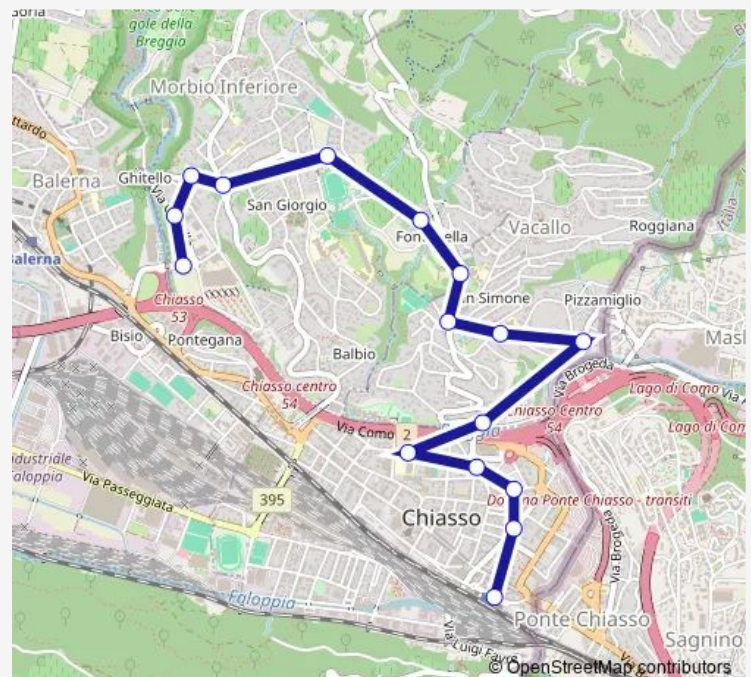

Morbio Inferiore, Campo Sport.

Morbio Inferiore, Fontanella

Vacallo, Cimitero

Vacallo, S. Simone

Vacallo, Casa Materna

Pizzamiglio, Dogana

Vacallo, Ponte Picio

Chiasso, Via Bossi

### Route schedule

Morbio Inferiore, Serfontana — Chiasso, Stazione

Monday 06:30-19:30

Tuesday 06:30-19:30

Wednesday 06:30-19:30

Thursday 06:30-19:30

Friday —

Saturday —

### Route info

Direction: Morbio Inferiore, Serfontana

Stops: 16

Trip Duration: 0 hour 13 min