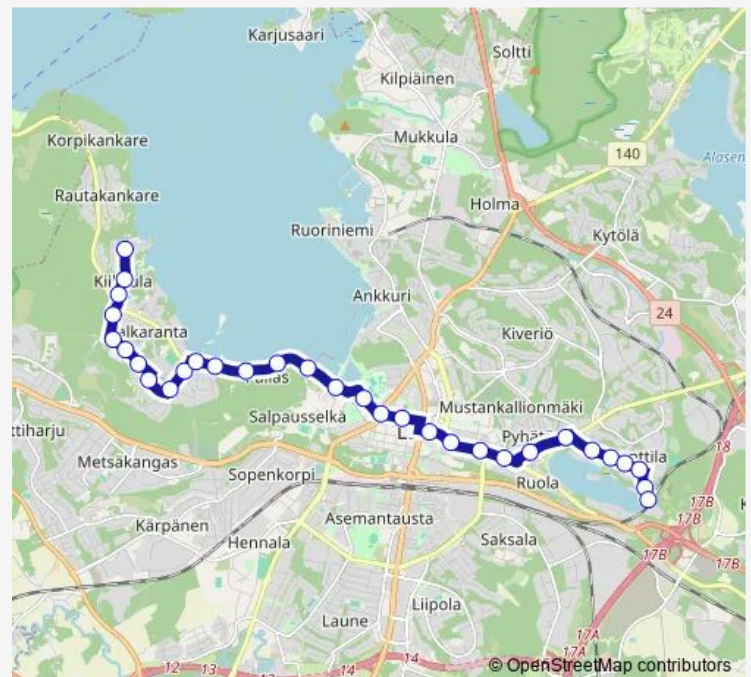

Direction

Korpikoti — Joutjärvi

31 stops

[Open route schedule](#)

Korpikoti
 Kiikkula 2
 Kiikkula
 Mäkirinteenkatu
 Tarjantie
 Jalkarannan Sairaala
 Mummonkatu
 Sammalsuonkatu
 Tapanila
 Kankaankatu
 Tapanilankatu
 Rantapirtintie
 Kivirannankatu
 Pallaskatu
 Rullakatu
 Svinhufvudinkatu
 Ranta-Kartano I
 Fellmanninkatu
 Kauppatori E
 Siltapuisto
 Oikokatu

Route schedule

Korpikoti — Joutjärvi

Monday	06:15-22:15
Tuesday	06:15-22:15
Wednesday	06:15-22:15
Thursday	06:15-22:15
Friday	06:15-22:15
Saturday	06:15-22:15
Sunday	08:15-20:15

Route info

Direction: Korpikoti

Stops: 31

Trip Duration: 0 hour 30 min

8 — Kiikkula - Tarjantie - Kauppatori - Joutjärvi

ISO-Paavolankatu

Harjula

Möysä

Järvenpäänkatu

Tulikallionkatu

Friday 06:15-22:15

Saturday 06:15-22:15

Sunday 08:45-20:45

Route info

Direction: Joutjärvi

Stops: 29

Trip Duration: 0 hour 30 min

Mäkrinteenkatu