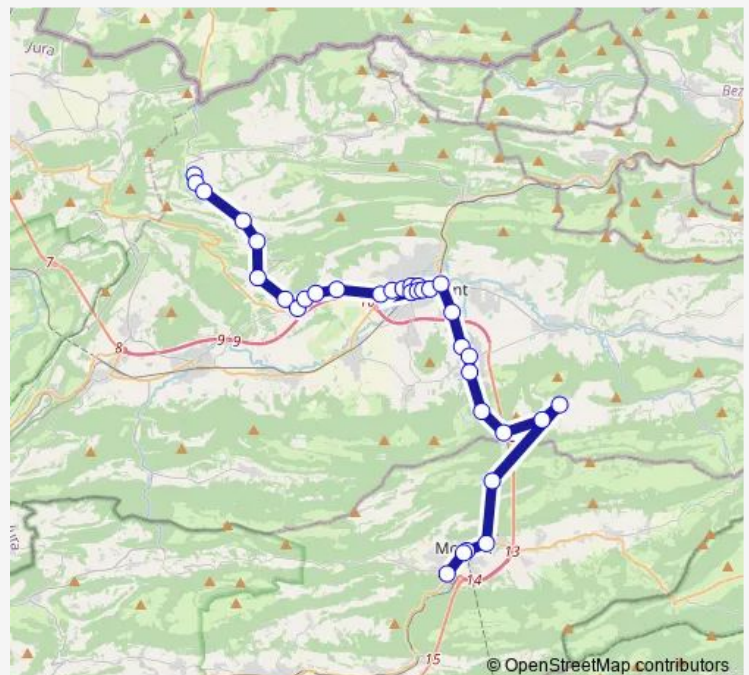

Thursday —

Friday 23:13

Saturday —

Sunday —

Route info

Direction: Bourrignon, poste

Stops: 34

Trip Duration: 1 hour 0 min

8 — B 8

BusMaps

Delémont, Innodel

Courrendlin, casino

Courrendlin, centre

Courrendlin, écoles

Choindez, gare

Choindez, La Verrerie