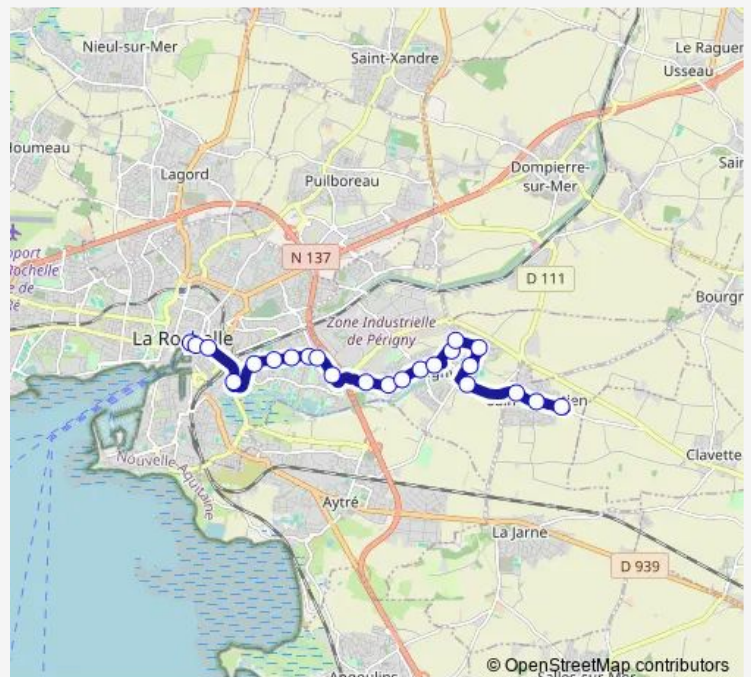

Thursday 07:17-21:06

Friday 07:17-21:06

Saturday 06:34-21:06

Sunday 07:17-21:06

Route info

Direction: Dames Blanches (Maubec)

Stops: 23

Trip Duration: 0 hour 26 min

8 — Saint-Rogatien <> Dames Blanches

Néchalier

P+R Saint-Rogatien

Direction

P+R Saint-Rogatien — Dames Blanches (Maubec)

23 stops

[Open route schedule](#)

P+R Saint-Rogatien