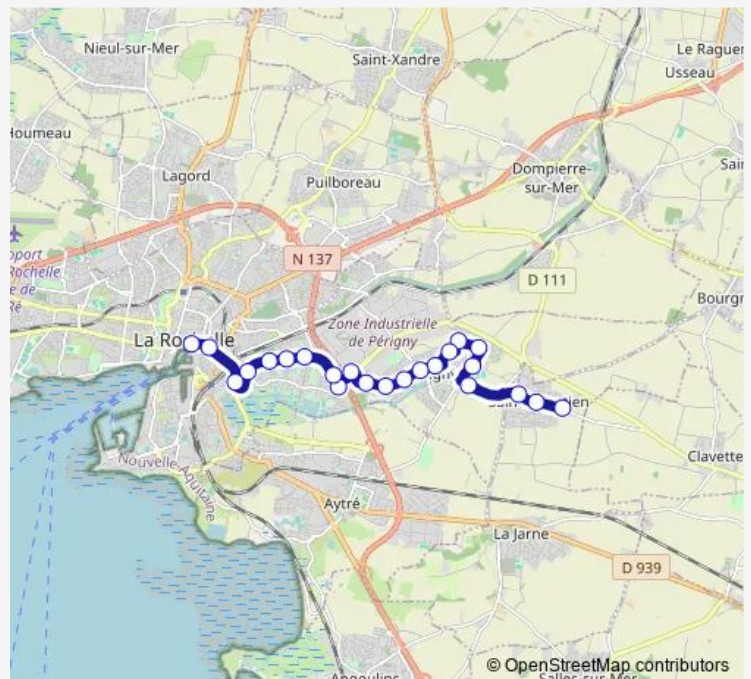

Thursday 07:17-21:06

Friday 07:17-21:06

Saturday 06:34-21:06

Sunday 07:17-21:06

Route info

Direction: Dames Blanches (Maubec)

Stops: 23

Trip Duration: 0 hour 28 min

8 — Saint-Rogatien <> Dames Blanches

Néchalier

P+R Saint-Rogatien

Direction

P+R Saint-Rogatien — Dames Blanches (Maubec)

23 stops

[Open route schedule](#)

P+R Saint-Rogatien