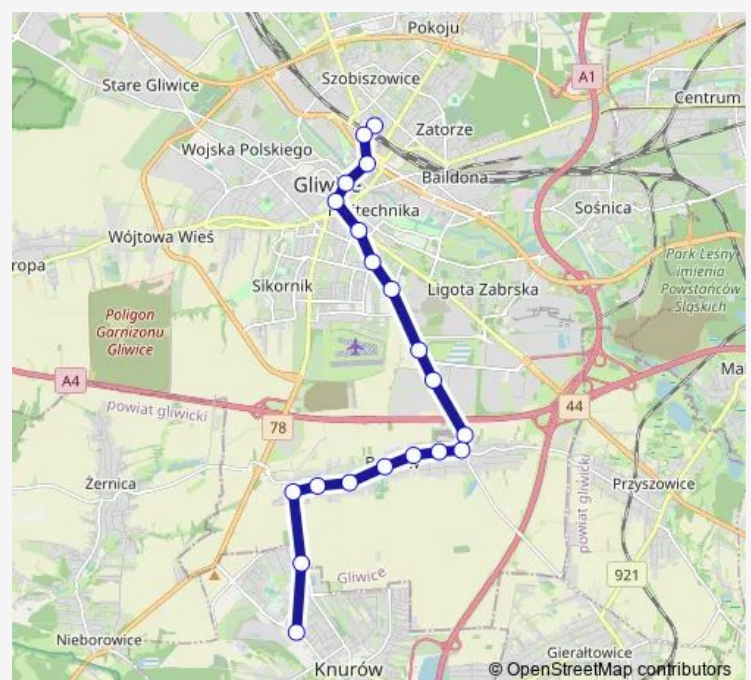

Direction

Gliwice Centrum Przesiadkowe — Knurów Centrum Przesiadkowe Szpitalna

20 stops

[Open route schedule](#)

Gliwice Centrum Przesiadkowe

Gliwice Dworzec

Gliwice Dworcowa

Gliwice Strzody

Route schedule

Gliwice Centrum Przesiadkowe — Knurów Centrum Przesiadkowe Szpitalna

Monday

—

Tuesday

05:20

Wednesday

05:20

Route info

Direction: Gliwice Centrum Przesiadkowe

Stops: 20

Trip Duration: 0 hour 34 min

Direction

Gliwice Centrum Przesiadkowe — Knurów Centrum Przesiadkowe Szpitalna

20 stops

[Open route schedule](#)

Wednesday 06:38-22:11

Thursday 06:38-22:11

Friday 06:38-22:11

Saturday 07:30-20:41

Sunday 20:41

Route info

Direction: Gliwice Centrum Przesiadkowe

Stops: 20