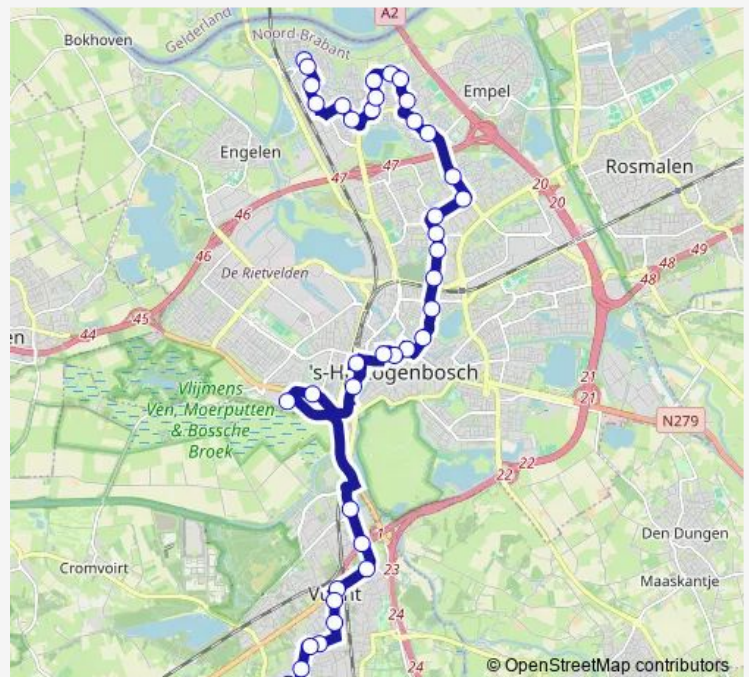

Bus 8 Maasoever via CS en JBZ - Vught

[Go to website](#)

Direction

's-Hertogenbosch, Maasoever — Vught, Vijverbosweg

39 stops

[Open route schedule](#)

- 's-Hertogenbosch, Maasoever
- 's-Hertogenbosch, Sluisweg
- 's-Hertogenbosch, Maasvallei
- 's-Hertogenbosch, Klipperstraat
- 's-Hertogenbosch, Lugteren
- 's-Hertogenbosch, Zilverwilg
- 's-Hertogenbosch, Troelstradreef
- 's-Hertogenbosch, Thorbeckeplantsoen
- 's-Hertogenbosch, Marie Koenenlaan
- 's-Hertogenbosch, Prikpolder
- 's-Hertogenbosch, Bollenveld
- 's-Hertogenbosch, Flingingen
- 's-Hertogenbosch, Eimeren
- 's-Hertogenbosch, Maaspoortweg
- 's-Hertogenbosch, De Morgen
- 's-Hertogenbosch, De Harendonkweg
- 's-Hertogenbosch, Rompertpassage
- 's-Hertogenbosch, Rompertsebaan
- 's-Hertogenbosch, Schanswetering
- 's-Hertogenbosch, Weth. Schuurmanslaan
- 's-Hertogenbosch, Mgr. Diepenstraat

Route schedule

's-Hertogenbosch, Maasoever — Vught, Vijverbosweg

Monday	05:57-23:49
Tuesday	05:57-23:46
Wednesday	05:57-23:46
Thursday	05:57-23:49
Friday	05:57-23:46
Saturday	07:46-23:47
Sunday	09:14-23:49

Route info

Direction: 's-Hertogenbosch, Maasoever

Stops: 39

Trip Duration: 0 hour 53 min

8 — Maasoever via CS en JBZ - Vught

's-Hertogenbosch, Kapelaan Koopmansplein

's-Hertogenbosch, Zuid Willemsvaart

's-Hertogenbosch, Burg. Loeffplein

Route info

Direction: Vught, Vijverbosweg

Stops: 37

Trip Duration: 0 hour 50 min

's-Hertogenbosch, Fleringen

's-Hertogenbosch, Bollenveld

's-Hertogenbosch, Prikpolder

's-Hertogenbosch, Marie Koenenlaan