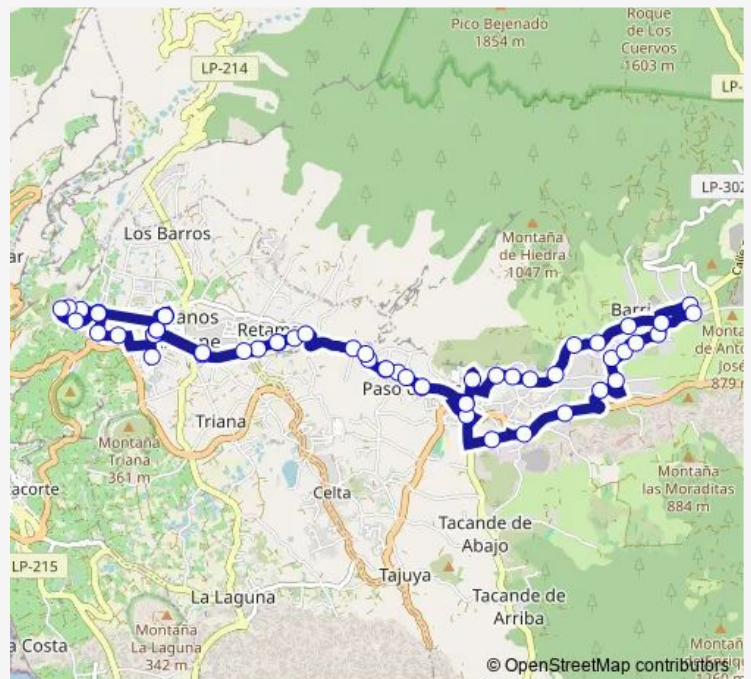

Hermosilla A

El Chorro A

Colegio Cajita Del Agua

Route schedule

Estación Los Llanos — Estación Los Llanos

Monday 09:00-13:45

Tuesday 09:00-13:45

Wednesday 09:00-13:45

Thursday 09:00-13:45

Friday 09:00-13:45

Saturday —

Sunday —

Route info

Direction: Estación Los Llanos

Stops: 56

Trip Duration: 0 hour 59 min

8 — Los Llanos - El Paso - Los Llanos

Hermosilla Alto B

Centro Paso

Centro Paso B

La Itv B

Fábrica Reynolds B

Recta Padrón B

Bejenao

Barrial Bajo

Tienda Las Canales

Cruce El Rincón

Cruce Virgen Del Pino

Cruz Grande

Las Laderitas

Tenerra

Tenerra 2