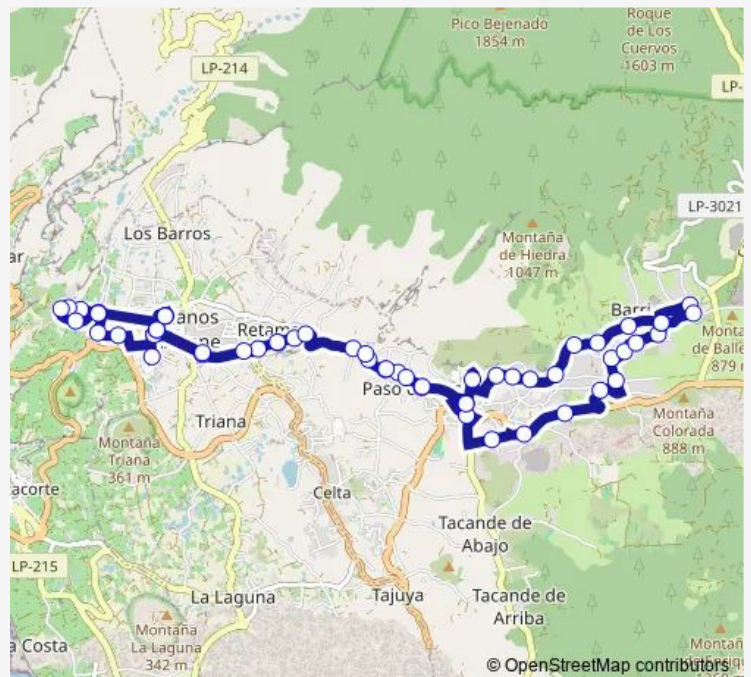

Hermosilla A

El Chorro A

Colegio Cajita Del Agua

Route schedule

Estación Los Llanos — Estación Los Llanos

Monday 09:00-13:45

Tuesday 09:00-13:45

Wednesday 09:00-13:45

Thursday 09:00-13:45

Friday 09:00-13:45

Saturday —

Sunday —

Route info

Direction: Estación Los Llanos

Stops: 56

Trip Duration: 0 hour 59 min

8 — Los Llanos - El Paso - Los Llanos

Hermosilla Alto B

Centro Paso

Centro Paso B

La Itv B

Fábrica Reynolds B

Recta Padrón B

Bejenao

Barrial Bajo

Tienda Las Canales

Cruce El Rincón

Cruce Virgen Del Pino

Cruz Grande

Las Laderitas

Tenerra

Tenerra 2