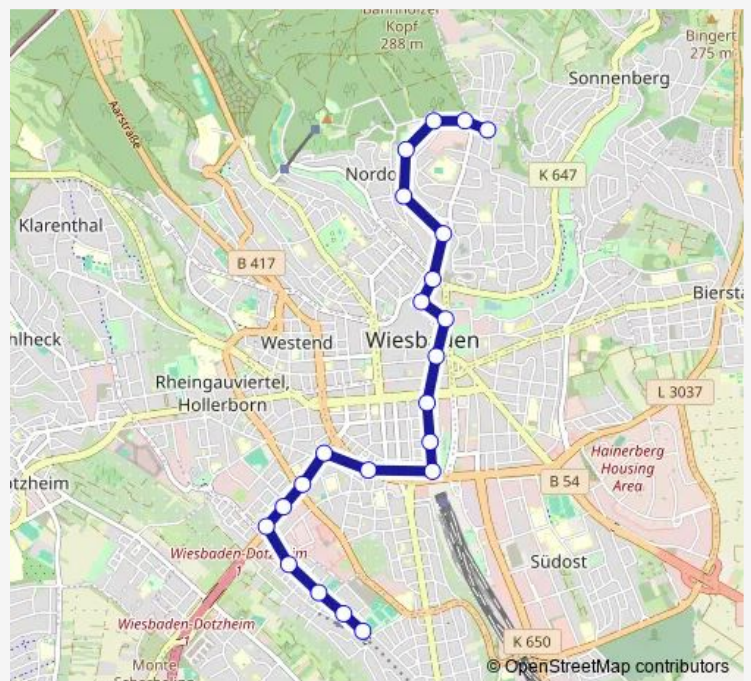

Direction

Wiesbaden Hauptbahnhof — Wiesbaden-Biebrich Steinberger Straße

10 stops

[Open route schedule](#)

Wiesbaden Hauptbahnhof

Wiesbaden Scheffelstraße

Wiesbaden Schiersteiner Straße

Wiesbaden Paulinen-Klinik

Wiesbaden Willy-Brandt-Allee/Vhs

Wiesbaden Waldstraße

Wiesbaden-Biebrich Jägerstraße/Biberbau

Wiesbaden-Biebrich Diesterwegschule

Wiesbaden-Biebrich Tannenstraße

Wiesbaden-Biebrich Steinberger Straße

Route schedule

Route info

Direction: Wiesbaden Hauptbahnhof

Stops: 10

Trip Duration: 0 hour 14 min

Direction

Wiesbaden-Biebrich Steinberger Straße — Wiesbaden Eigenheim

22 stops

[Open route schedule](#)

Wiesbaden Schiersteiner Straße

Wiesbaden Scheffelstraße

Wiesbaden Hauptbahnhof

Wiesbaden Geschwister-Stock-Platz

Wiesbaden Rheinstr./Rh-M. Congresscenter

Wiesbaden Wilhelmstraße

Wiesbaden Friedrichstraße

Wiesbaden Kurhaus/Theater