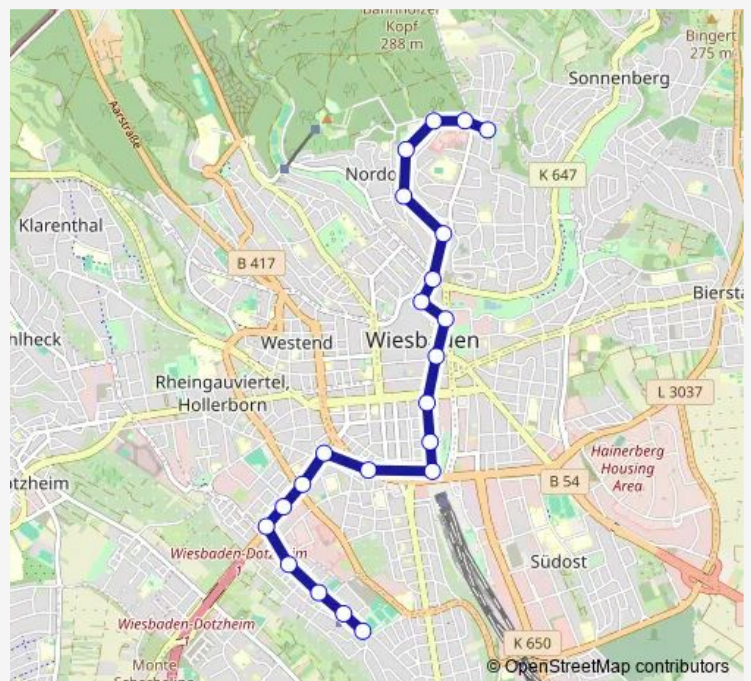

Direction

Wiesbaden Eigenheim — Wiesbaden Kochbrunnen/Geisberg

7 stops

[Open route schedule](#)

Wiesbaden Eigenheim

Wiesbaden Tränkweg

Wiesbaden Händelstraße

Wiesbaden Freseniusstraße

Wiesbaden Dambachtal

Wiesbaden Neuberg

Wiesbaden Kochbrunnen/Geisberg

Route schedule

Wiesbaden Eigenheim — Wiesbaden Kochbrunnen/Geisberg

Monday —

Tuesday —

Wednesday —

Thursday —

Friday —

Saturday —

Sunday

10:23-17:15

Route info

Direction: Wiesbaden Eigenheim

Stops: 7

Trip Duration: 0 hour 7 min

Direction

Wiesbaden Kochbrunnen/Geisberg — Wiesbaden Eigenheim

8 stops

[Open route schedule](#)

Wiesbaden Kochbrunnen/Geisberg

Wiesbaden Neuberg

Wiesbaden Thomaestraße