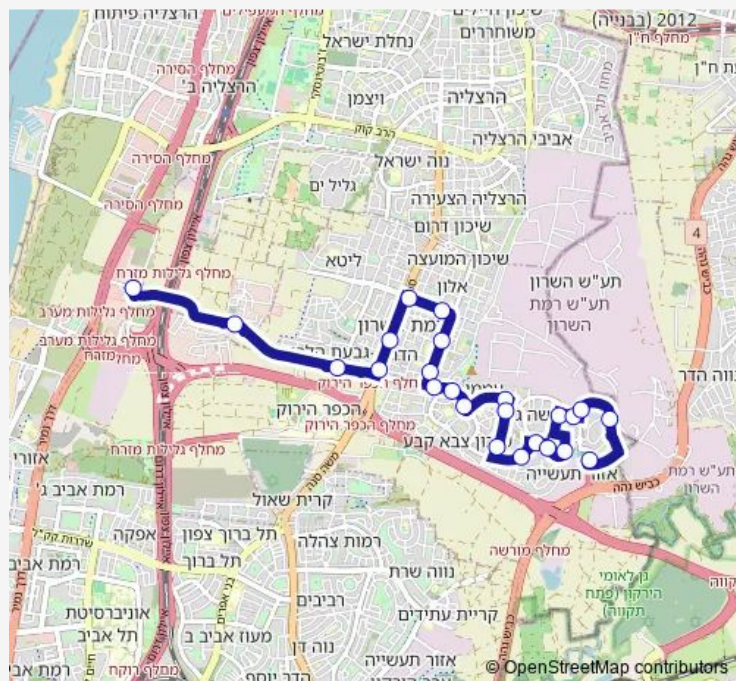

### Route schedule

סינמה סיטי — מסוף קדמה

Monday	00:00-23:30
Tuesday	00:00-23:30
Wednesday	00:00-23:30
Thursday	00:00-23:30
Friday	00:00-15:40
Saturday	18:55-23:55
Sunday	00:25-23:30

### Route info

Direction: סינמה סיטי

Stops: 24

Trip Duration: 0 hour 28 min

שבי ציון/נהרדעא

שבי ציון/עזרא

מסוף קדמה

## Direction

מסוף קדמה — סינמה סיטי

24 stops

[Open route schedule](#)

מסוף קדמה

שבי ציון/ירמיהו

שבי ציון/שאר ישוב

שבי ציון/נהרדעא