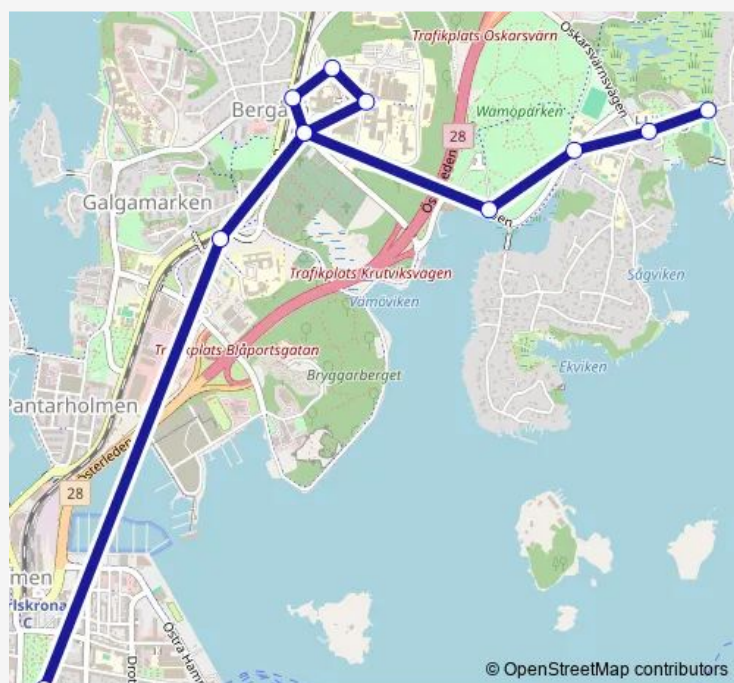

Hästö idrottsplats

Wämöparken

Karlskrona sjukhus huvudentré

Hälsövägen

Bergåsa station

Wämöskolan Ekorrvägen

Karlskrona Kungsplan

Karlskrona centrum

Route schedule

Hästö — Karlskrona centrum

Monday	07:30-21:30
Tuesday	17:00-21:30
Wednesday	17:00-21:30
Thursday	07:30-21:30
Friday	07:30-21:30
Saturday	07:30-22:30
Sunday	07:30-20:30

Route info

Direction: Hästö

Stops: 10

Trip Duration: 0 hour 14 min

Direction

Hästö — Karlskrona centrum

8 stops

[Open route schedule](#)

Hästö

Herrgårdsvägen

Hästö idrottsplats

Wämöparken

Kyrkogården

Wämöskolan Ekorrvägen

Karlskrona Kungsplan

Karlskrona centrum

Route schedule

Hästö — Karlskrona centrum