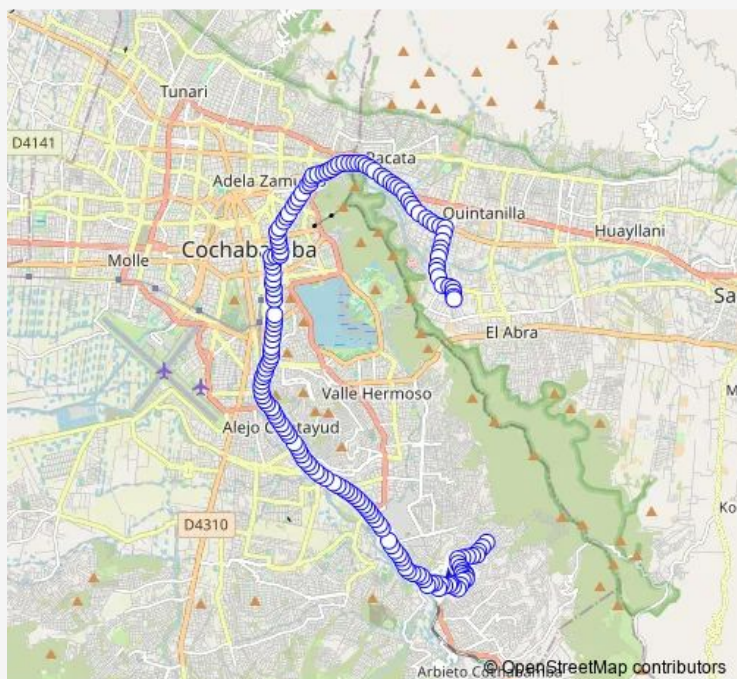

### Route schedule

innominada — innominada

Monday 06:00-23:00

Tuesday 06:00-23:00

Wednesday 06:00-23:00

Thursday 06:00-23:00

Friday 06:00-23:00

Saturday 06:00-23:00

### Route info

Direction: innominada

Stops: 165

Trip Duration: 0 hour 26 min

8 — Minibus 8: Lomas de Santa Bárbara → El Abra

innominada

innominada

innominada

Doble Vía Avenida Petrolera - Angostura - Paracaya

Doble Vía Avenida Petrolera - Angostura - Paracaya

Doble Vía Avenida Petrolera - Angostura - Paracaya

Doble Vía Avenida Petrolera - Angostura - Paracaya