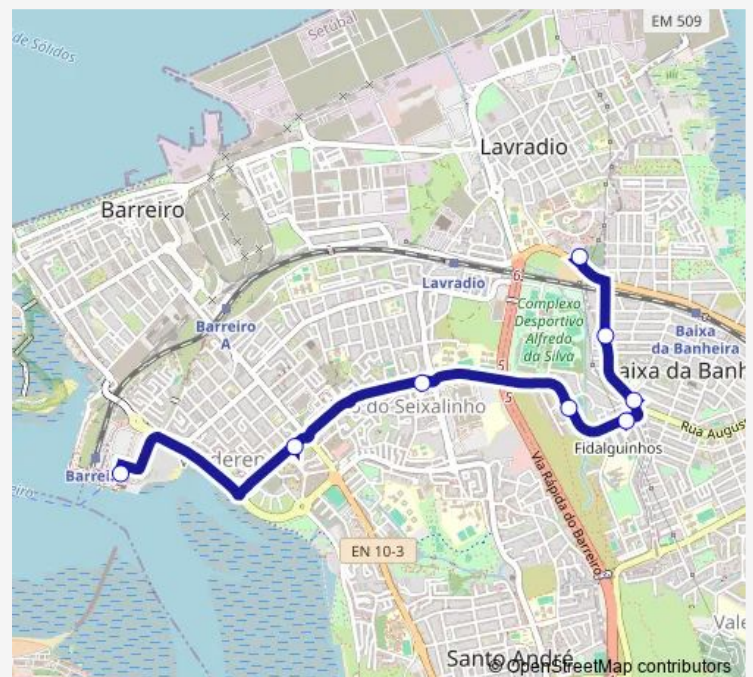

Bus 8 Qtª da Várzea - Terminal Fluvial

[Go to website](#)

Direction

Terminal - Carreira 8 — Qtª da Várzea - Cemitério do Lavradio

8 stops

[Open route schedule](#)

Terminal - Carreira 8

Av. do Bocage

Av. do Bocage - Hospital

Av. Manuel Mestre Cabanas - Qtª dos Gatos

Av. Mestre Manuel Cabanas - Estbarreiro/lps

R. da Amizade - Rotunda da Amizade

R. Ville Plaisir - R. da Amizade

Qtª da Várzea - Cemitério do Lavradio

Route schedule

Terminal - Carreira 8 — Qtª da Várzea - Cemitério do Lavradio

Monday 17:04-20:50

Tuesday 17:04-20:50

Wednesday 17:04-20:50

Thursday 17:04-20:50

Friday 17:04-20:50

Saturday —

Sunday —

Route info

Direction: Terminal - Carreira 8

Stops: 8

Trip Duration: 0 hour 16 min

8 — Qtª da Várzea - Terminal Fluvial

Direction

EN 11 - 1 - Baixa da Banheira - Cruzamento — Terminal do Barreiro