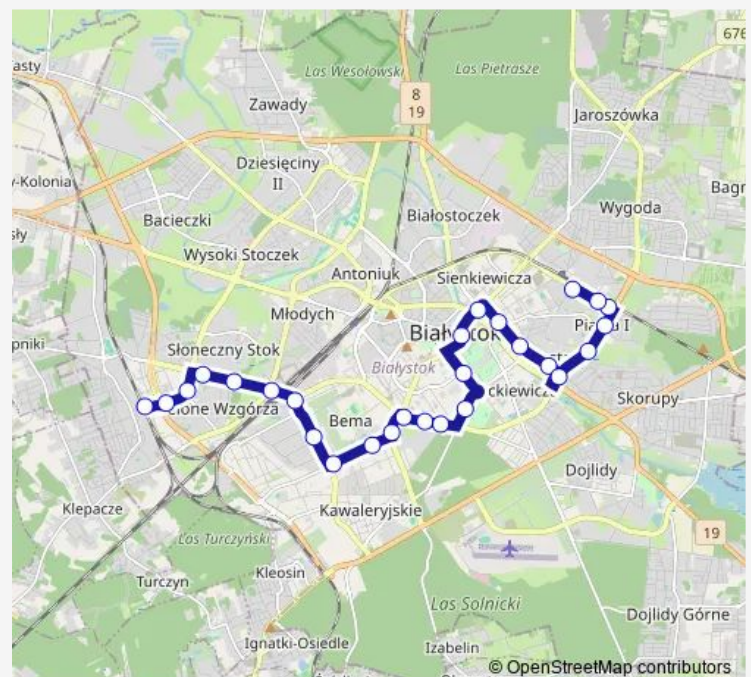

Warszawska/Piastowska(513)

Route schedule

Starosielce PKP/Pętla(451) — Towarowa/Pętla(487)

Monday 04:13-23:30

Tuesday 04:13-23:30

Wednesday 04:13-23:30

Thursday 04:13-23:30

Friday 04:13-23:30

Saturday 04:35-22:55

Sunday 04:31-23:03

Route info

Direction: Starosielce PKP/Pętla(451)

Stops: 27

Trip Duration: 0 hour 46 min

Piastowska/Nowowarszawska(286)

Piastowska/Chrobrego(287)

Piastowska/Kościół(288)

Towarowa/Piastowska(485)

Towarowa/Garaże(490)

Towarowa/Pętla(487)

Direction

Towarowa/Pętla(487) — Starosielce PKP/Pętla(452)

30 stops

[Open route schedule](#)

Saturday 05:00-22:59

Sunday 05:04-23:02

Route info

Direction: Towarowa/Pętla(487)

Stops: 30

Trip Duration: 0 hour 40 min

Wrocławska/Galeria Zielone Wzgórze(266)

Wrocławska/Rybnika(561)