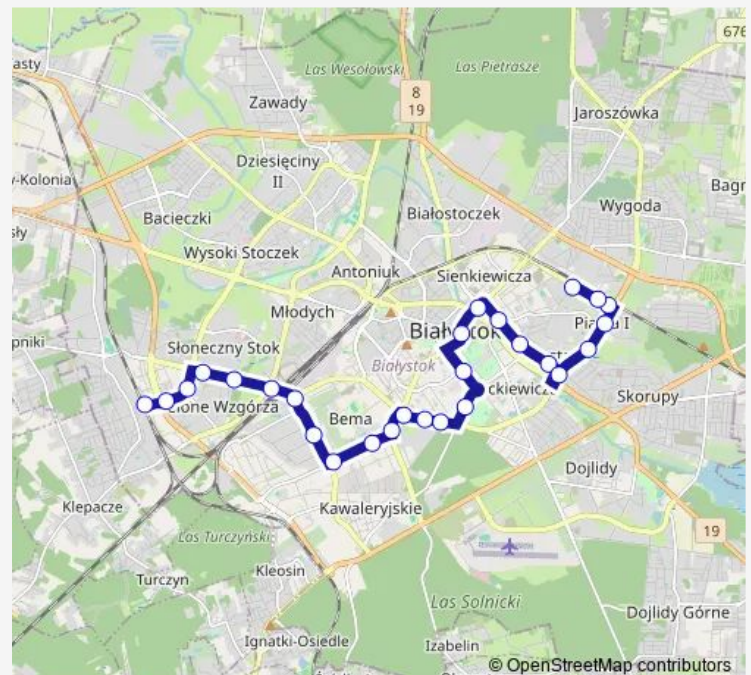

Warszawska/Piastowska(513)

Route schedule

Starosielce PKP/Pętla(451) — Towarowa/Pętla(487)

Monday 04:13-23:30

Tuesday 04:13-23:30

Wednesday 04:13-23:30

Thursday 04:13-23:30

Friday 04:13-23:30

Saturday 04:35-22:55

Sunday 04:31-23:03

Route info

Direction: Starosielce PKP/Pętla(451)

Stops: 27

Trip Duration: 0 hour 47 min

Piastowska/Nowowarszawska(286)

Piastowska/Chrobrego(287)

Piastowska/Kościół(288)

Towarowa/Piastowska(485)

Towarowa/Garaże(490)

Towarowa/Pętla(487)

Direction

Towarowa/Pętla(487) — Starosielce PKP/Pętla(452)

30 stops

[Open route schedule](#)

Saturday 05:00-22:59

Sunday 05:04-23:02

Route info

Direction: Towarowa/Pętla(487)

Stops: 30

Trip Duration: 0 hour 39 min

Wrocławska/Galeria Zielone Wzgórze(266)

Wrocławska/Rybnika(561)