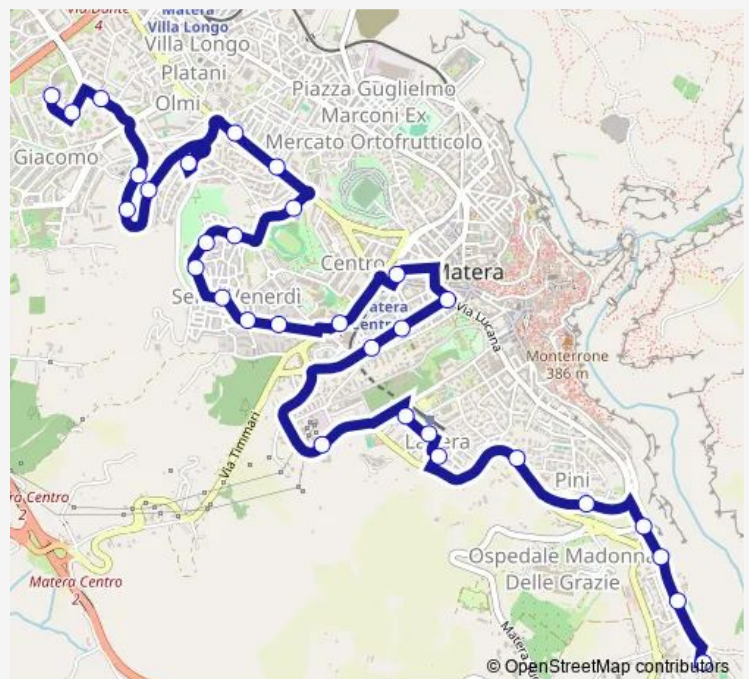

### Direction

Piazza Sant. Agnese — Via Fermi scuola elementare (ex Bice)

31 stops

[Open route schedule](#)

- Piazza Sant. Agnese
- Via dei Cappuccini
- Via Cappuccini
- Via dei Cappuccini
- Via Levi bretella 1
- Via Levi
- Via dell'Ulivo Piazza Semeria
- Viale della Quercia fronte civico 8
- Via Della Quercia
- Via A. di Francia
- Via Passerelli
- Via Passerelli
- Via Passerelli
- Piazza Matteotti
- Via Moro, Commerciale
- Viale Europa
- Viale Europa Incr. Via Padula
- Viale Europa
- Viale Europa
- Viale Europa
- Viale Europa

### Route schedule

Piazza Sant. Agnese — Via Fermi scuola elementare (ex Bice)

Monday	07:50-20:50
Tuesday	07:50-20:50
Wednesday	07:50-20:50
Thursday	07:50-20:50
Friday	07:50-20:50
Saturday	07:50-20:50
Sunday	—

### Route info

Direction: Piazza Sant. Agnese

Stops: 31

Trip Duration: 0 hour 22 min

8 — Linea 8

Via Lazazzera

Via Dante

Via Dante

## Direction

Via Fermi scuola elementare (ex Bice) — Piazza Sant. Agnese

33 stops

[Open route schedule](#)

Via Fermi scuola elementare (ex Bice)

Via Fermi

Via F. Da Venosa

Via F. Da Venosa