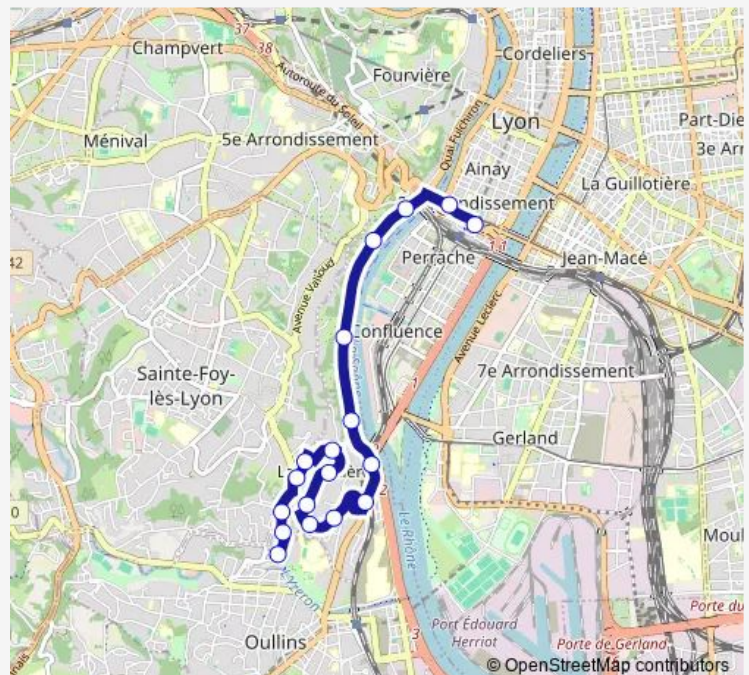

Le Grand Roule

Le Roule

La Mulatière Mairie

Piscine l'Ammonite

Clos des Chassagnes

La Chenaie - Fontanières

Bastéro - Aquarium

Pont de La Mulatière

Assomption

La Mulatière Belle Rive

Terrasse

Les Etroits

Pont Kitchener R.G.

Perrache

### Route schedule

Oullins Clément Désormes — Perrache

Monday 05:00-24:00

Tuesday 05:00-24:00

Wednesday 05:00-24:00

Thursday 05:00-24:00

Friday 05:00-24:00

Saturday 05:00-24:00

### Route info

Direction: Oullins Clément Désormes

Stops: 18

Trip Duration: 0 hour 21 min

8 — Perrache -> Oullins Clément Désormes