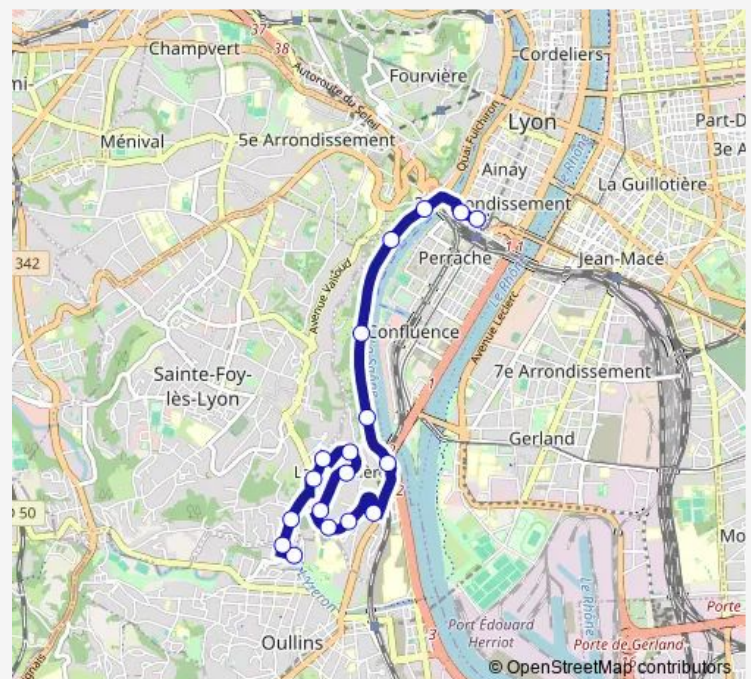

Bastéro - Aquarium

Pont de La Mulatière

Assomption

La Mulatière Belle Rive

Terrasse

Les Etroits

Pont Kitchener R.G.

Perrache

Sunday 07:00-24:00

Route info

Direction: Oullins Clément Désormes

Stops: 18

Trip Duration: 0 hour 16 min

8 — Perrache -> Oullins Clément Désormes

Direction

Perrache — Oullins Clément Désormes

18 stops

[Open route schedule](#)

Perrache

Pont Kitchener R.G.

Les Etroits

Terrasse

La Mulatière Belle Rive

Assomption