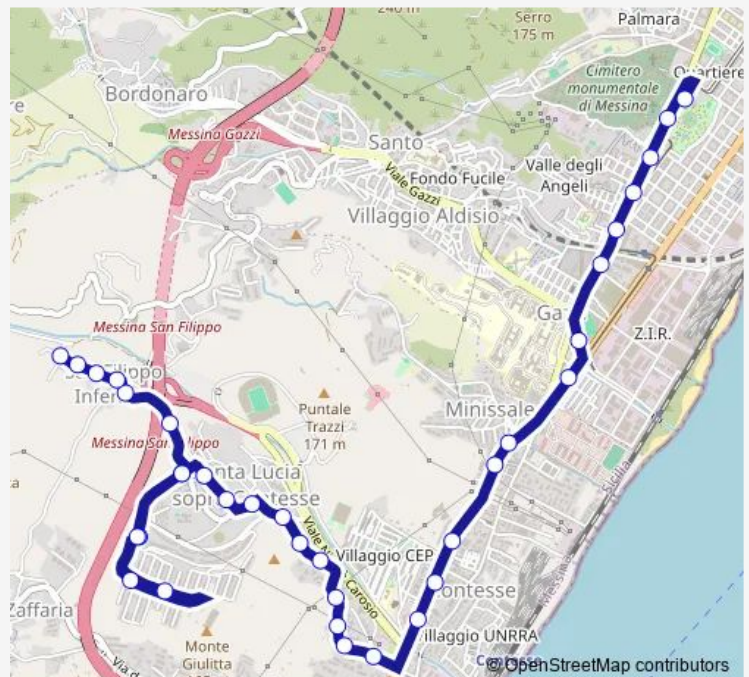

Wednesday 04:40-21:30

Thursday 04:40-21:30

Friday 04:40-21:30

Saturday 04:40-21:30

Sunday —

Route info

Direction: Piazza Dante, Capolinea

Stops: 35

Trip Duration: 0 hour 30 min

8 — S.Lucia - S.Filippo Inf

Via S. Lucia, 1

Via S. Lucia, 2

St. Militare, inc. St. Comunale S. Lucia

St. Militare, inc. St. Piano di Zona

St. Militare, pal. Città Sole

Piano di Zona, Capolinea

Thursday 05:00-22:00

Friday 05:00-22:00

Saturday 05:00-22:00

Sunday —

Route info

Direction: S. Filippo inf., Capolinea

Stops: 36

Trip Duration: 0 hour 35 min