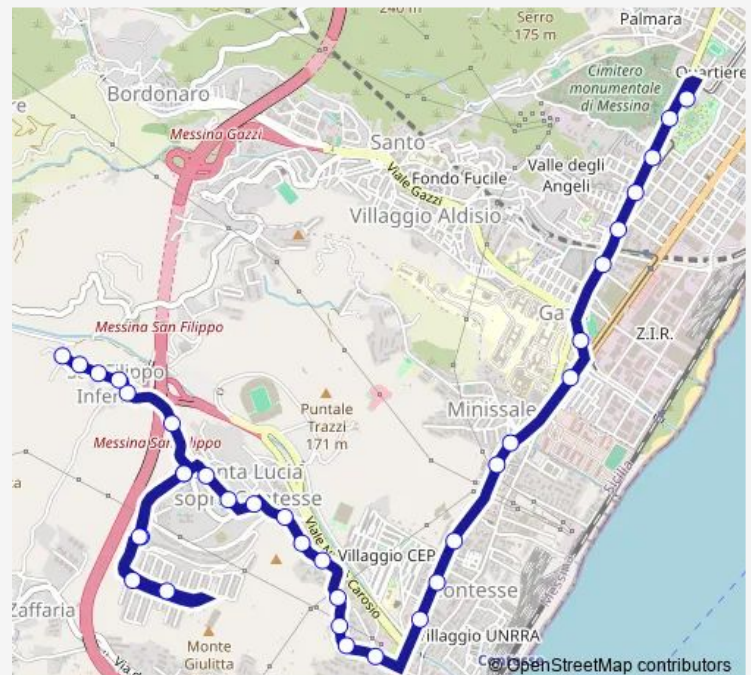

St. Comunale S. Lucia Km 1,100

Chiesa S. Lucia

### Route schedule

Piazza Dante, Capolinea — S. Filippo inf., Capolinea

Monday 04:40-21:30

Tuesday 04:40-21:30

Wednesday 04:40-21:30

Thursday 04:40-21:30

Friday 04:40-21:30

Saturday 04:40-21:30

### Route info

Direction: Piazza Dante, Capolinea

Stops: 35

Trip Duration: 0 hour 30 min

8 — S.Lucia - S.Filippo Inf

Via S. Lucia, 1

Via S. Lucia, 2

St. Militare, inc. St. Comunale S. Lucia