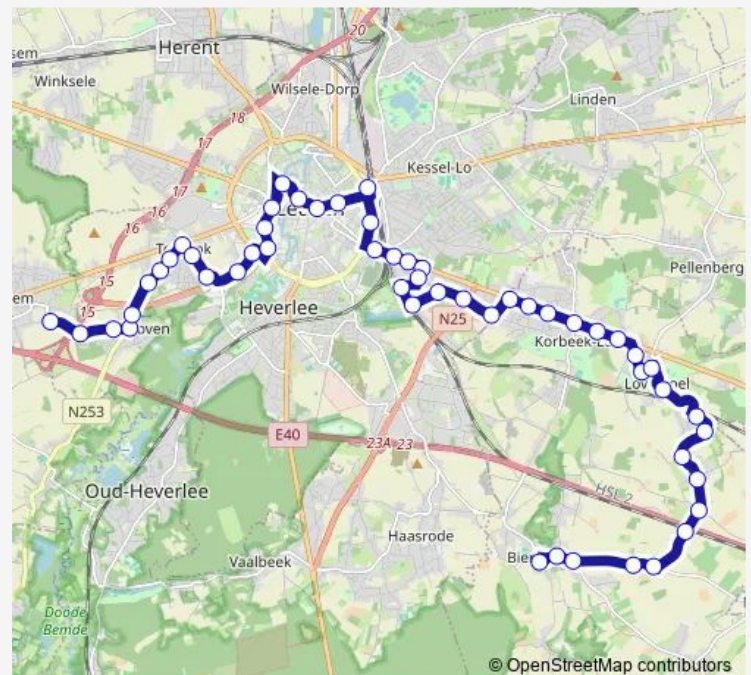

Korbeek-Lo Eikenbrug

Route schedule

Bierbeek De Borre — Bertem Rond-Punt

Monday 05:47-23:17

Tuesday 05:47-23:17

Wednesday 07:32-21:32

Thursday 05:47-23:17

Friday 05:47-23:17

Saturday 07:17-21:47

Sunday 07:32-21:32

Route info

Direction: Bierbeek De Borre

Stops: 54

Trip Duration: 0 hour 57 min

Korbeek-Lo Vlinderlaan

Korbeek-Lo Oaselaan

Leuven Dalemhof

Leuven Philipslaan

Leuven Spaanse Kroon

Leuven Hoegaardenstraat

Leuven Korbeek-Lostraat

Leuven Elisabethlaan

Heverlee Sint-Franciscuskerk

Kessel-Lo Platte-Lostraat

Leuven Tiensepoort

Leuven Provinciehuis

Leuven Station perron 4

Leuven J.Stasstraat

Leuven Rector De Somerplein perron B

Leuven Dirk Boutslaan

Leuven De Bruul

Leuven Sint-Rafaelkliniek