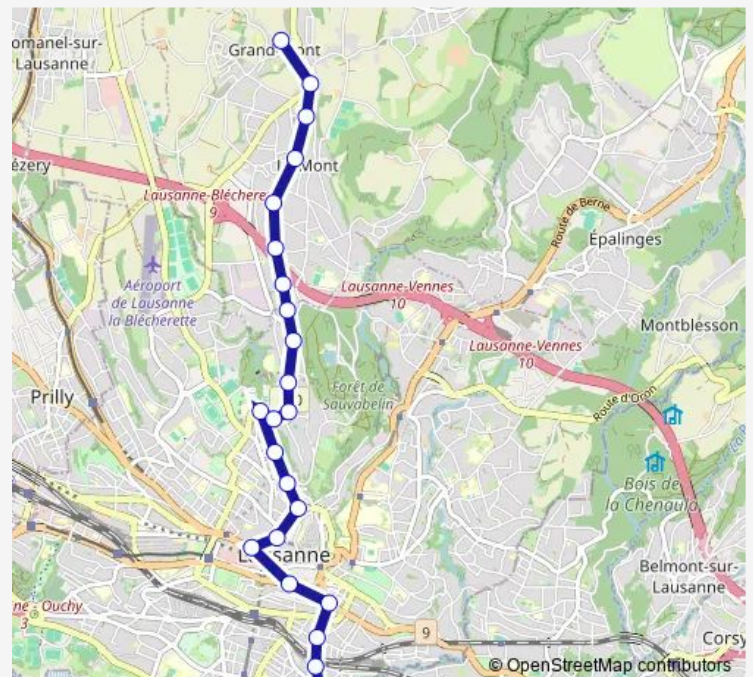

Thursday —

Friday —

Saturday —

Sunday

07:42-12:22

Route info

Direction: Pully, gare

Stops: 27

Trip Duration: 0 hour 28 min

8 — B 8

BusMaps

Le Mont-sur-L., Martines

Le Mont-sur-L., Côtes

Le Mont-sur-L., Petit-Mont

Le Mont-sur-L., Coppoz-Poste

Le Mont-sur-L., Coppoz