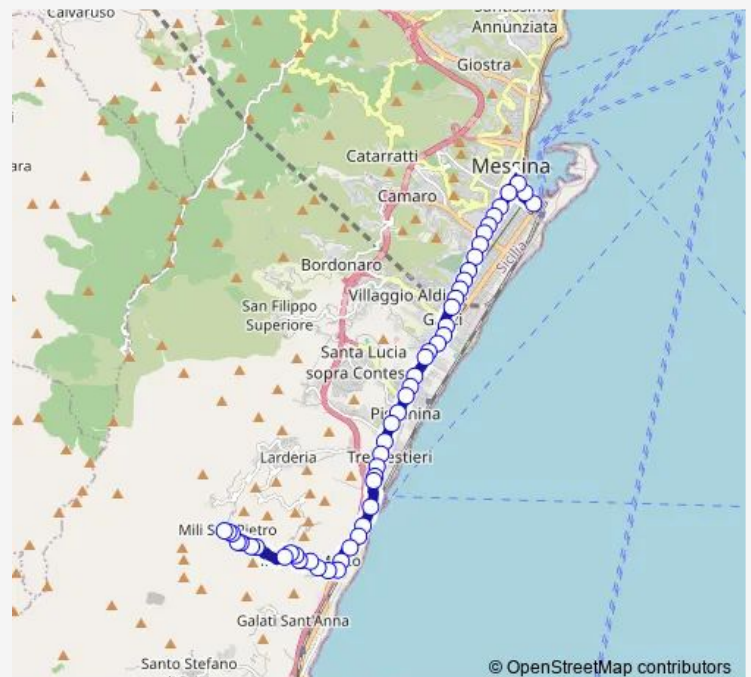

Thursday 04:40-22:00

Friday 04:40-22:00

Saturday 04:40-22:00

Sunday —

Route info

Direction: Cavallotti

Stops: 50

Trip Duration: 0 hour 50 min

Bivio Mili Marina

Mili S. Marco, Sp38 Km 0,150

Mili S. Marco, Sp38 Km 0,390

Mili S. Marco, Sp38 Km 0,600

Mili S. Marco, Sp38 Km 0,930

Mili S. Marco, Sp38 Km 1,100

Mili S. Marco, Sp38 Km 1,200

Mili S. Marco, Sp38 Km 1,500