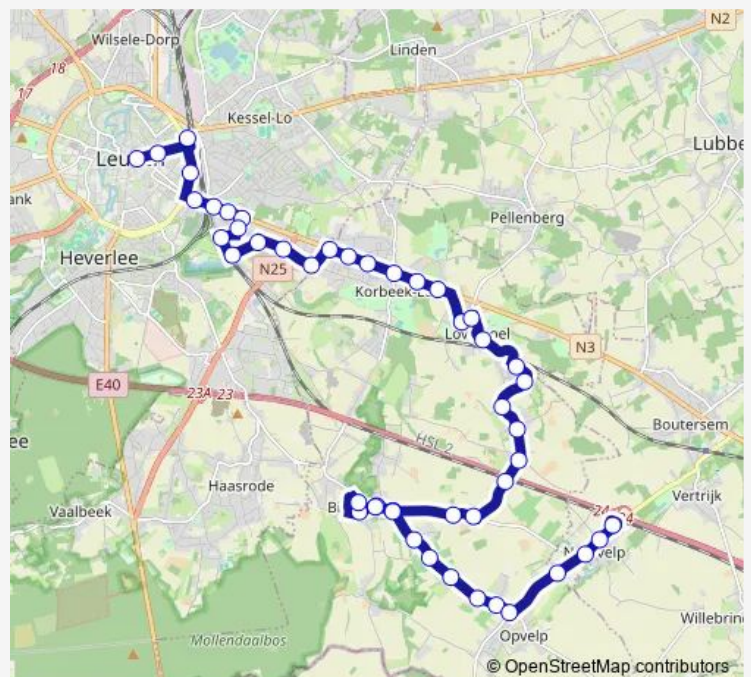

Direction

Leuven Rector De Somerplein perron A — Neervelp Car-poolparking

47 stops

[Open route schedule](#)

Leuven Rector De Somerplein perron A

Leuven J.Stasstraat

Leuven Station perron 3

Leuven Provinciehuis

Lovenjoel Salve Mater

Route schedule

Leuven Rector De Somerplein perron A — Neervelp Car-poolparking

Monday —

Tuesday 20:23-02:00⁺¹

Wednesday 03:00-06:00

Thursday —

Friday —

Saturday —

Sunday —

Route info

Direction: Leuven Rector De Somerplein perron A

Stops: 47

Trip Duration: 0 hour 40 min

Lovenjoel Gemeentehuis

Lovenjoel Kerselarenlaan

Lovenjoel Bruul

Lovenjoel Weterbeekstraat

Bierbeek Langestraat

Bierbeek Ezelbergstraat

Bierbeek Bremt Kapel

Bierbeek Middelbosstraat

Bierbeek Bovenheide

Bierbeek Varkenskwekerij