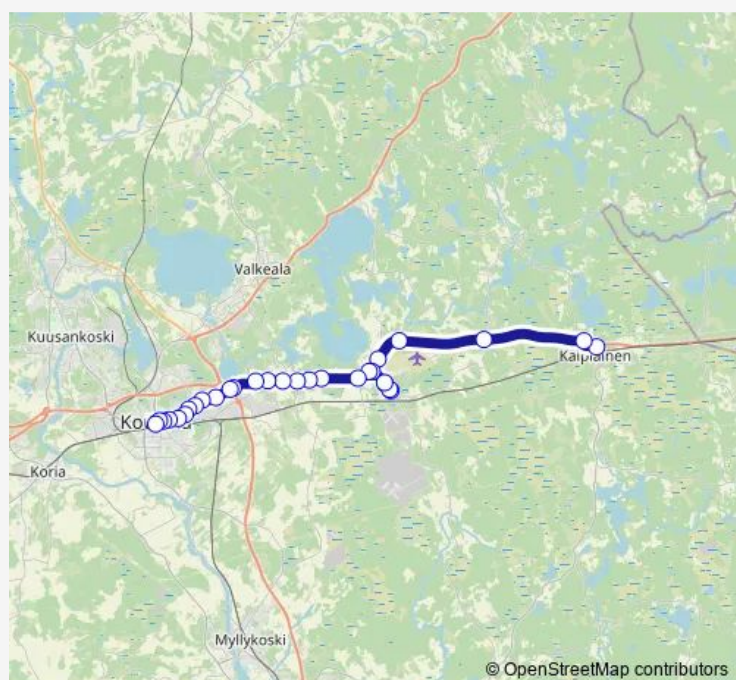

Bus 8 Matkakeskus - Utti - Kaipiainen - Sippola

[Go to website](#)

Direction

Kaipiainen keskusta L — Kouvola Matkakeskus linja-autosama

30 stops

[Open route schedule](#)

Kaipiainen keskusta L

Kaipiainen vesitorni L

Metso th L

Kipparilantie L

Utti ABC L

Utti Utintien risteys E

Lennostontie E

Utin koulu E

Utin koulu P

Lennostontie P

Utti Hirvelä th

Tyrrintie L

Lepolan hautausmaa L

Kuutostie L

Häkämäki L

Rantinsuonpolku L

Maijanaro vt6 L

Härkäojantie L

Tykkimäki Karjalankatu L

Tykkimäki vt 15 ramppi L

Harjuntie L

Route schedule

Kaipiainen keskusta L — Kouvola Matkakeskus linja-autosama

Monday 08:10-16:20

Tuesday 08:10-16:20

Wednesday 08:10-16:20

Thursday 08:10-16:20

Friday 08:10-16:20

Saturday —

Sunday —

Route info

Direction: Kaipiainen keskusta L

Stops: 30

Trip Duration: 0 hour 35 min

8 — Matkakeskus - Utti - Kaipiainen - Sippola