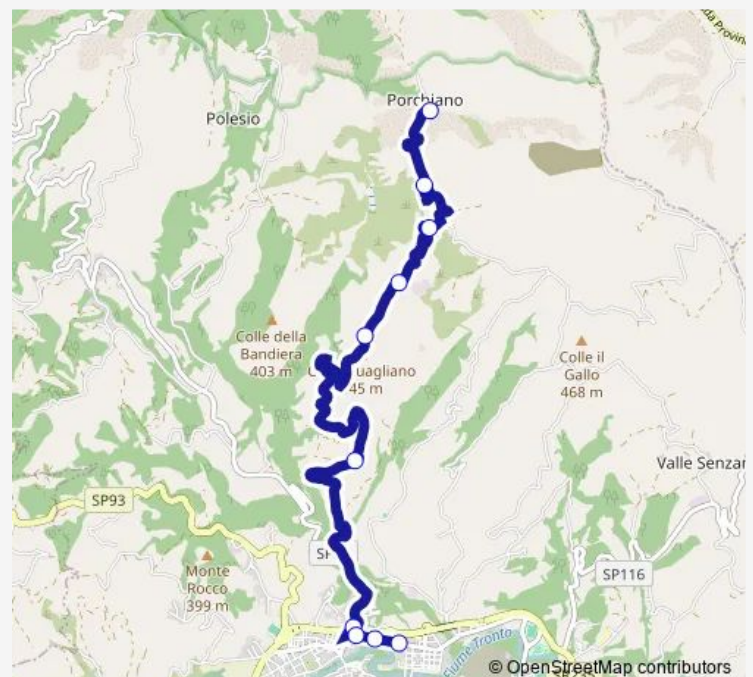

Famiglia Poli - Porchiano

Famiglia Cappelli - Porchiano

Colonnata CV 86/A

Sottopasso Circonv. VIA Ciotti - Porchia

V.Le Federici-Bivio Venagrande

V.Le Federici-SAT Emidio Grotte

Cinema Odeon

Route schedule

Route info

Direction: Porchiano Capolinea

Stops: 10

Trip Duration: 0 hour 15 min

Direction

Rotonda Lungotronto-Centro — Porchiano Capolinea

12 stops

[Open route schedule](#)

Rotonda Lungotronto-Centro

Ascoli Piceno - Liceo Classico

Cinema Odeon

V.Le Federici-Sant Emidio Grotte

Viale Federici-B.Vio Venagrande

Sottopasso Circonv. VIA Ciotti - Porchia

Colonnata CV. 86/A - Porchiano

Famiglia Cappelli - Porchiano

Famiglia Poli - Porchiano

Bivio Valico

Prima Porchiano

Porchiano Capolinea

Route schedule

Rotonda Lungotronto-Centro — Porchiano Capolinea

Monday	—
Tuesday	—
Wednesday	08:05
Thursday	—
Friday	—
Saturday	08:05
Sunday	—