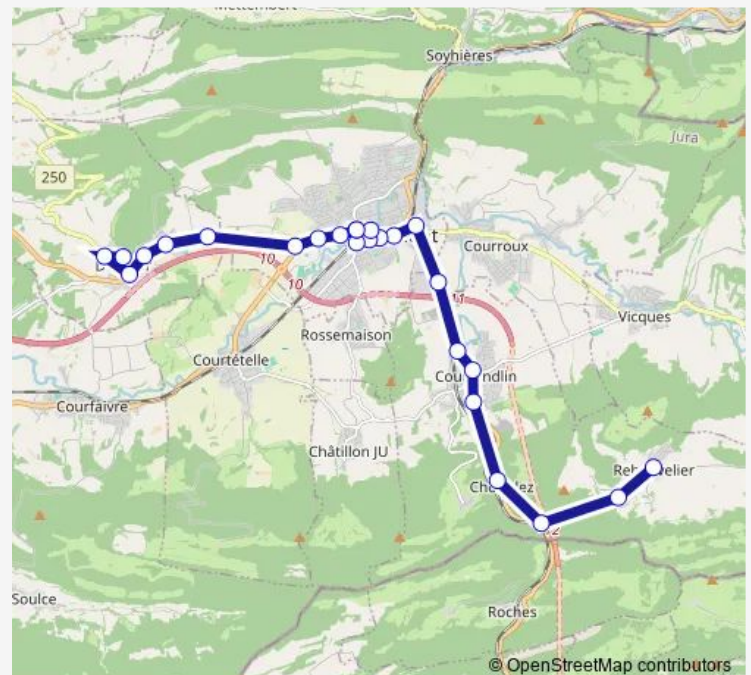

### Route schedule

Rebeuvelier, poste — Develier, Sur Cré

Monday —

Tuesday —

Wednesday —

Thursday —

Friday —

Saturday 06:53

### Route info

Direction: Rebeuvelier, poste

Stops: 25

Trip Duration: 0 hour 39 min

Develier, poste

Develier, Le Cerf

Develier, Pré au Maire

Develier, Sur Cré

## Direction

Develier, Pré au Maire — Rebeuvelier, poste

24 stops

[Open route schedule](#)

Develier, Pré au Maire

Develier, Le Cerf

Develier, poste

Develier, bas du village

## Route info

Direction: Develier, Sur Cré

Stops: 25

Trip Duration: 0 hour 41 min