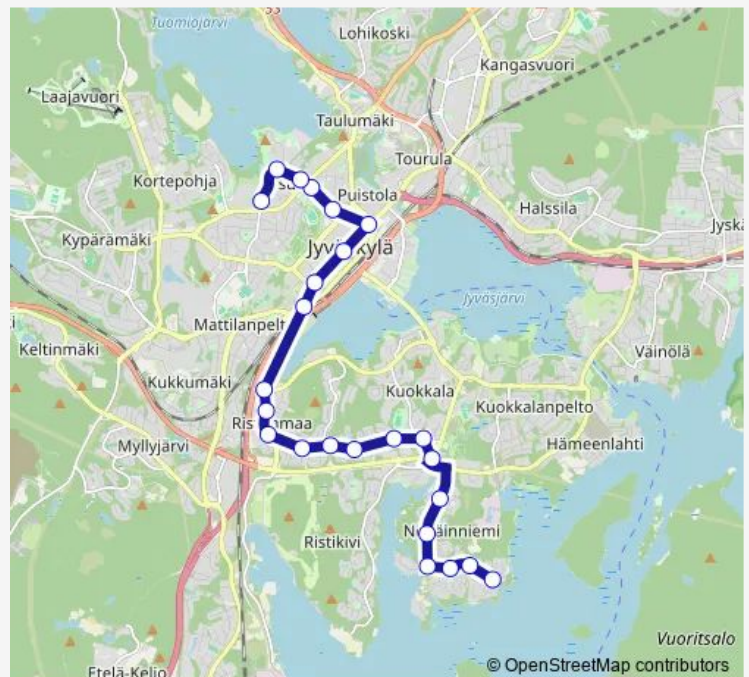

Route schedule

Kauppatori 8 — Nenäinniemi

Monday	07:10
Tuesday	07:10
Wednesday	07:10
Thursday	07:10
Friday	07:10
Saturday	—
Sunday	—

Route info

Direction: Kauppatori 8

Stops: 20

Trip Duration: 0 hour 19 min

8 — Nenäinniemi-Viitaniemi

Direction

Ammattikoulu 2 — Nenäinniemi

22 stops

[Open route schedule](#)

Ammattikoulu 2

Harjun oppilaitos 1

Kauppatori 8

Wednesday 07:30-18:30

Thursday 07:30-18:30

Friday 07:30-18:30

Saturday —

Sunday —

Route info

Direction: Nenäinniemi

Stops: 24