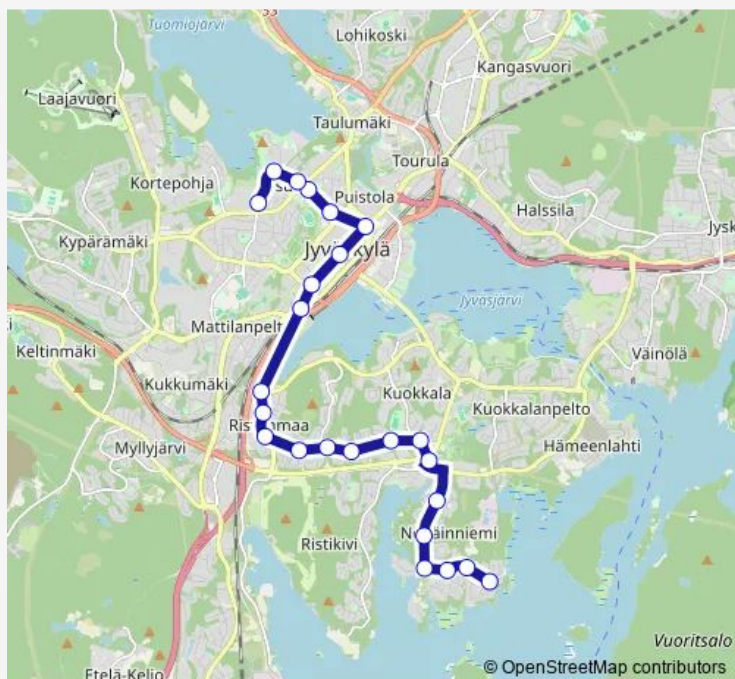

Friday 07:10

Saturday —

Sunday —

Route info

Direction: Kauppatori 8

Stops: 20

Trip Duration: 0 hour 19 min

8 — Nenäinniemi-Viitaniemi

Direction

Ammattikoulu 2 — Nenäinniemi

22 stops

[Open route schedule](#)

Ammattikoulu 2

Harjun oppilaitos 1

Kauppatori 8

Urhonkatu 1