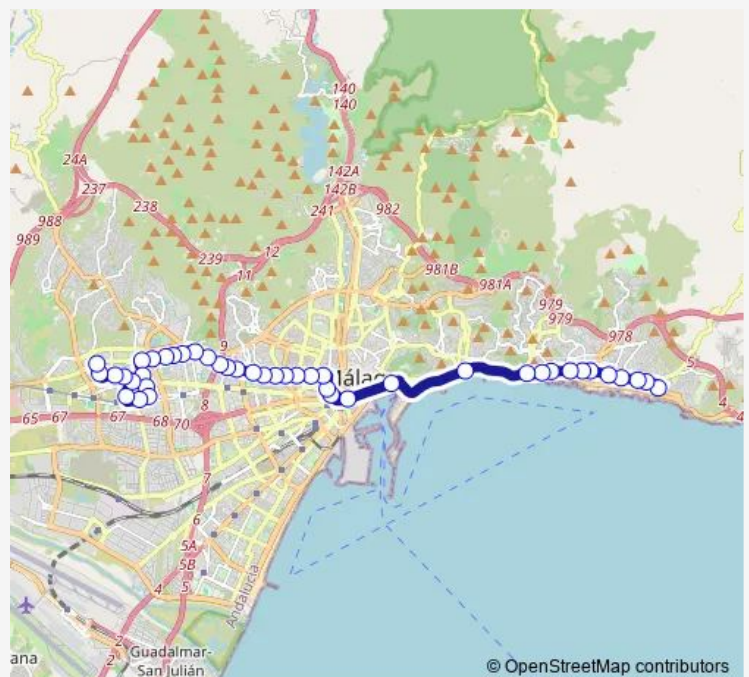

### Route schedule

Dr. Gutierrez Mata (Almería) — Navarro Ledesma (El Cónsul)

Monday 06:20-23:00

Tuesday 06:20-23:00

Wednesday 06:20-23:00

Thursday 06:20-23:00

Friday 06:20-23:00

Saturday 06:25-23:00

### Route info

Direction: Dr. Gutierrez Mata (Almería)

Stops: 43

Trip Duration: 0 hour 54 min

■ 8 — El Palo - Carlos Haya - Clínico

Avda. Carlos Haya (Parque del Norte)

Avda. Carlos Haya (Los Remedios)

Avda. Carlos Haya (Hospital)

## Route info

Direction: Navarro Ledesma (El Cónsul)

Stops: 38

Trip Duration: 0 hour 51 min

Pso. Marítimo Pablo Ruiz Picasso (Bellavista)

Bolivia (Baños del Carmen)

Avda. Juan Sebastian Elcano (Pez Plata)

Avda. Juan Sebastian Elcano (Pedregalejo)

Avda. Juan Sebastian Elcano (Iglesia)

Carretera Almería (Padre Coloma)

Carretera de Almeria (Miramar del Palo)

Leopardi (Centro de Salud)

Dr. Gutierrez Mata (Almería)

8 Bus time schedules and route maps are available in an offline PDF at [busmaps.com](https://busmaps.com). Use the [busmaps.com](https://busmaps.com) website to see live bus times, train schedule or subway schedule, and step-by-step directions for all public transit in Malaga