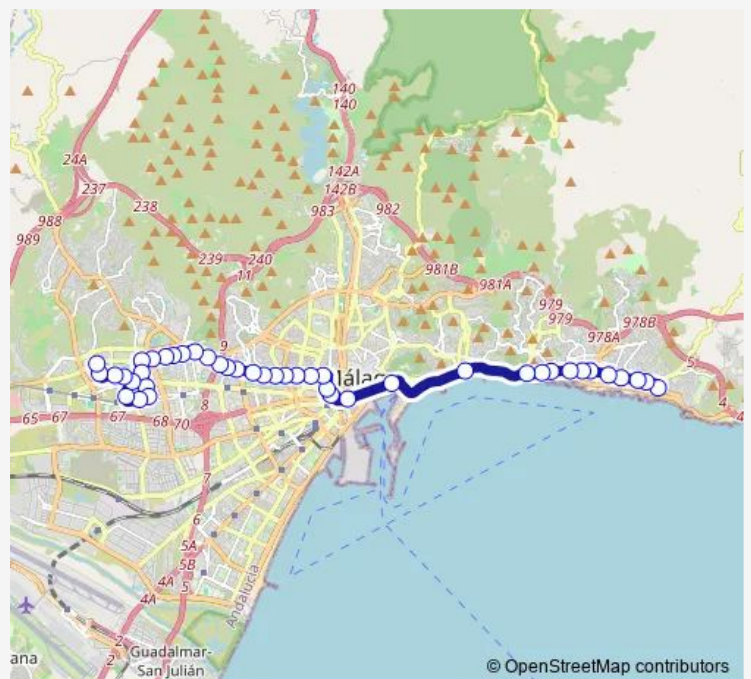

Route schedule

Dr. Gutiérrez Mata - Almería — Navarro Ledesma - El Cónsul

Monday	06:05-23:00
Tuesday	06:05-23:00
Wednesday	06:05-23:00
Thursday	06:05-23:00
Friday	06:05-23:00
Saturday	06:10-23:00
Sunday	06:52-23:00

Route info

Direction: Dr. Gutiérrez Mata - Almería

Stops: 43

Trip Duration: 0 hour 53 min

8 — El Palo - Colonia Santa Inés - Clínico

Avda. Carlos Haya - Parque del Norte

Avda. Carlos Haya - Los Remedios

Avda. Carlos Haya - Hospital

Friday 06:15-23:00

Saturday 06:20-22:40

Sunday 07:00-22:50

Route info

Direction: Navarro Ledesma - El Cónsul

Stops: 38

Trip Duration: 0 hour 46 min

Pso. Marítimo Pablo Ruiz Picasso- Bellavista

Av. J. Sebastián Elcano - Pintor Enrique Florido

Avda. Juan Sebastián Elcano - Echeverria

Avda. Juan Sebastián Elcano - Iglesia

Carretera Almería - Padre Coloma

Carretera de Almería - Miramar del Palo

Leopardi - Centro de Salud