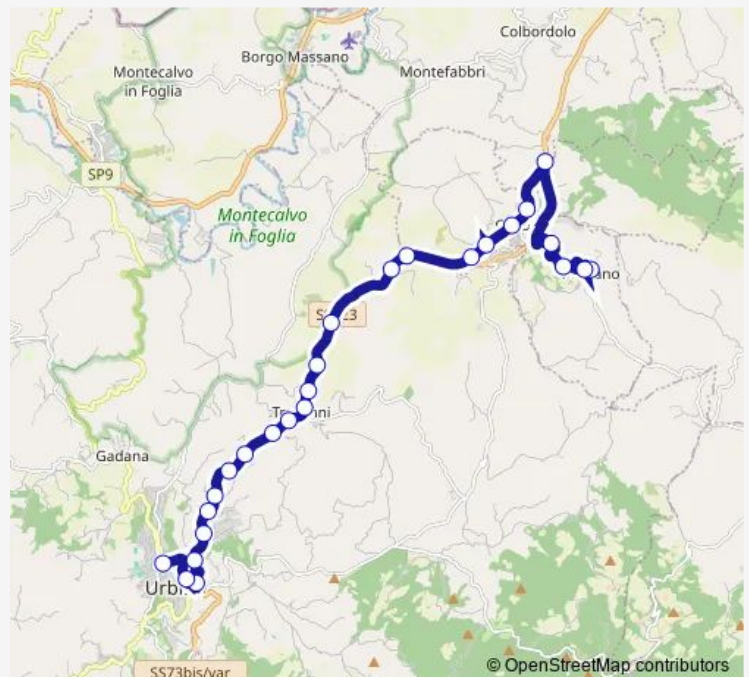

Route schedule

Toti (Capolinea) — G. di Vittorio-Park S.Lucia

Monday	19:20
Tuesday	19:20
Wednesday	19:20
Thursday	—
Friday	19:20
Saturday	19:20
Sunday	—

Route info

Direction: Toti (Capolinea)

Stops: 26

Trip Duration: 0 hour 30 min

8 — Urbino-Scotaneto-Monteguiduccio

Urbinate 11 (Sasso)

Urbinate 12 (Ca' Staccolo)

Urbinate 13 (Bivio Croce)

Di Vittorio 1 (Circ.Osp.)

G. di Vittorio-Park S.Lucia

Direction

Monteguiduccio (Centro) — G. di Vittorio-Park S.Lucia

43 stops

[Open route schedule](#)

Monteguiduccio (Centro)

D'Annunzio

D'Annunzio

Scotaneto

Scotaneto (Officina)

Valzangona (Madonnina)

Thursday —

Friday 07:10

Saturday 07:10

Sunday —

Route info

Direction: Monteguiduccio (Centro)

Stops: 43

Trip Duration: 0 hour 50 min