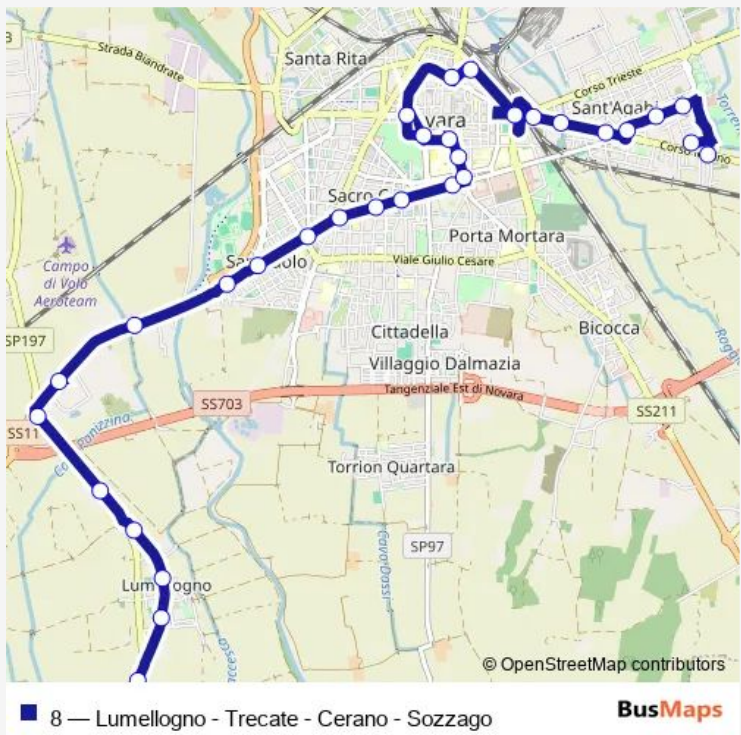

Bus 8 Lumellogno - Trecate - Cerano - Sozzago

[Go to website](#)

Direction
 NOVARA - VIA BONZANINI - CAPOLINEA — NOVARA - VIALE KENNEDY ANGOLO VIA ANCONA - CAPOLINEA
 17 stops
[Open route schedule](#)

- NOVARA - VIA BONZANINI - CAPOLINEA
- NOVARA - VIA CASORATI
- NOVARA - VIA CASORATI - VIA CALDERARA
- NOVARA - CORSO MILANO, 39/A-50/A
- NOVARA - CORSO MILANO, 25/B
- NOVARA - CORSO MILANO, 6/A
- NOVARA - VIA SAN FRANCESCO D'ASSISI ANGOLO CAVALCAVIA
- NOVARA - VIA SAN FRANCESCO D'ASSISI - PIAZZA GARIBALDI - STAZIONE RFI
- NOVARA - BALUARDO QUINTINO SELLA, 16
- NOVARA - BALUARDO QUINTINO SELLA, 2 - LARGO COSTITUENTE
- NOVARA - VIA COCCIA, 1
- NOVARA - VIALE ROMA, 12
- NOVARA - PIAZZA SACRO CUORE - LARGO BALBO
- NOVARA - CORSO TORINO, 46-47
- NOVARA - CORSO VERCELLI, 25-48/B
- NOVARA - CORSO VERCELLI, 66
- NOVARA - VIALE KENNEDY ANGOLO VIA ANCONA - CAPOLINEA

Route schedule
 NOVARA - VIA BONZANINI - CAPOLINEA — NOVARA - VIALE KENNEDY ANGOLO VIA ANCONA - CAPOLINEA

Monday	07:25-19:06
Tuesday	07:25-19:06
Wednesday	07:25-19:06
Thursday	07:25-19:06
Friday	07:25-19:06
Saturday	07:25-19:06
Sunday	—

Route info
 Direction: NOVARA - VIA BONZANINI - CAPOLINEA
 Stops: 17
 Trip Duration: 0 hour 26 min

Direction

NOVARA - VIALE KENNEDY ANGOLO VIA ANCONA -
CAPOLINEA — NOVARA - VIA BONZANINI - CAPOLIN-
EA

25 stops