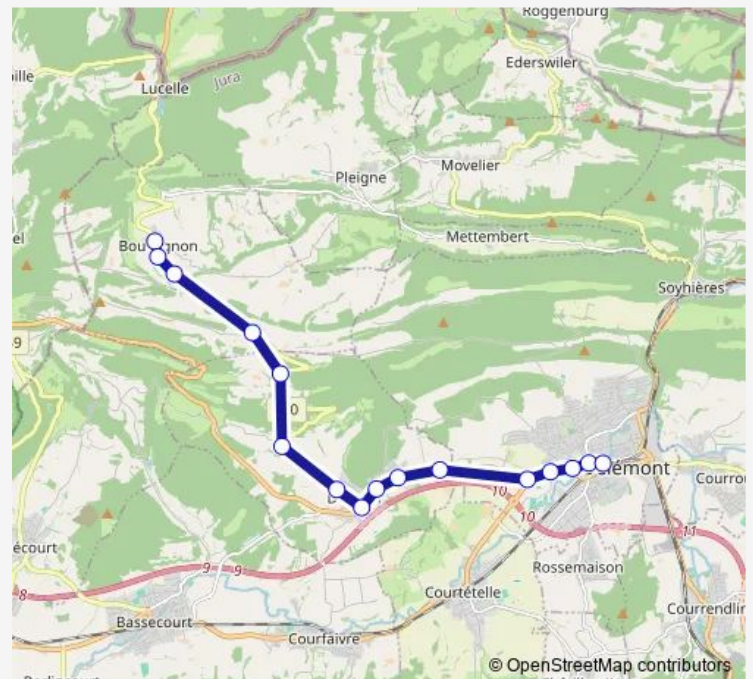

Direction

Bourrignon, poste — Delémont, gare

15 stops

[Open route schedule](#)

Bourrignon, poste

Bourrignon, haut du village

Bourrignon, Lotissement

Bourrignon, bif. Bürgisberg

Delémont, Sainte-Catherine

Delémont, centre sportif

Delémont, gare

Route schedule

Bourrignon, poste — Delémont, gare

Monday	—
Tuesday	—
Wednesday	—
Thursday	—
Friday	25:43-02:43 ⁺¹
Saturday	03:43-02:43 ⁺¹
Sunday	03:43

Route info

Direction: Bourrignon, poste

Stops: 15

Trip Duration: 0 hour 17 min

Direction

Bourrignon, poste — Delémont, gare

17 stops

[Open route schedule](#)