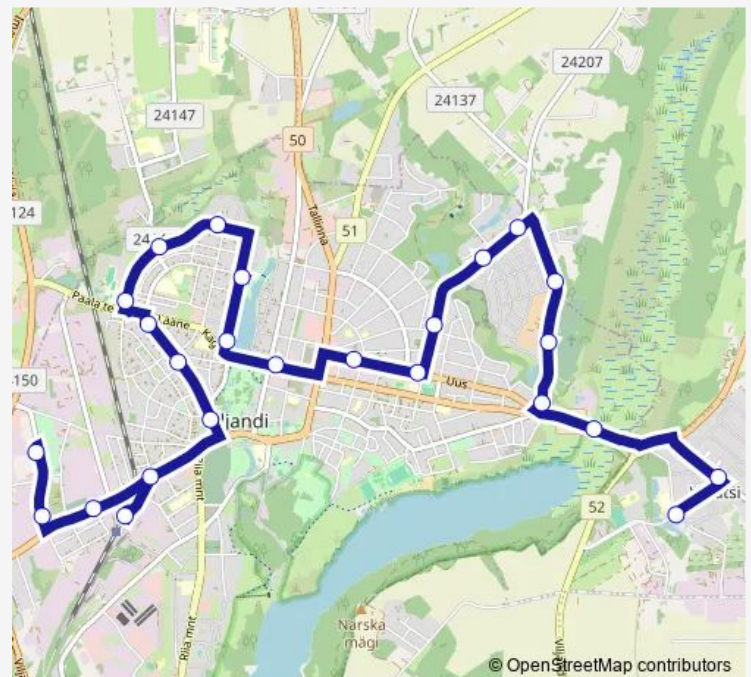

### Direction

Viiratsi — Raudteejaam

19 stops

[Open route schedule](#)

- Viiratsi
- Mäe
- Kõsti oja
- Kõsti veski
- Metsakalmistu
- Oja tee
- Peetrimõisa
- Pirni
- Uueveski tee
- Kesklinna kool
- Maramaa
- Turg
- Kagu
- Lääne
- Paala tee
- Näituse
- Teatri
- Kantreküla
- Raudteejaam

### Route schedule

Viiratsi — Raudteejaam

Monday	19:30
Tuesday	19:30
Wednesday	19:30
Thursday	19:30
Friday	19:30
Saturday	—
Sunday	—

### Route info

Direction: Viiratsi

Stops: 19

Trip Duration: 0 hour 20 min

## Route info

Direction: Viiratsi

Stops: 25

Trip Duration: 0 hour 28 min