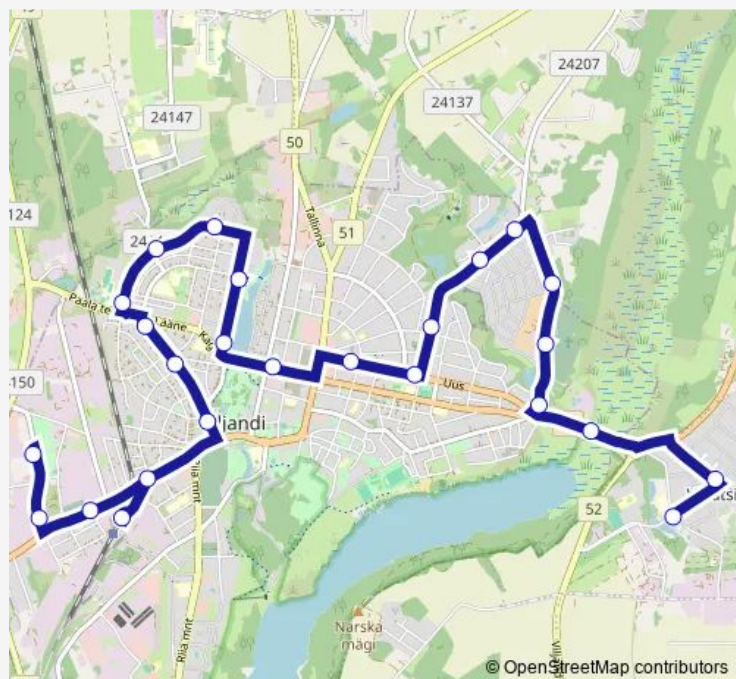

### Direction

Viiratsi — Raudteejaam

19 stops

[Open route schedule](#)

- Viiratsi
- Mäe
- Kösti oja
- Kösti veski
- Metsakalmistu
- Oja tee
- Peetrimõisa
- Pirni
- Uueveski tee
- Kesklinna kool
- Maramaa
- Turg
- Kagu
- Lääne
- Paala tee
- Näituse
- Teatri
- Kantreküla
- Raudteejaam

### Route schedule

Viiratsi — Raudteejaam

Monday	19:30
Tuesday	19:30
Wednesday	19:30
Thursday	19:30
Friday	19:30
Saturday	—
Sunday	—

### Route info

Direction: Viiratsi

Stops: 19

Trip Duration: 0 hour 20 min

## Route info

Direction: Viiratsi

Stops: 25

Trip Duration: 0 hour 28 min