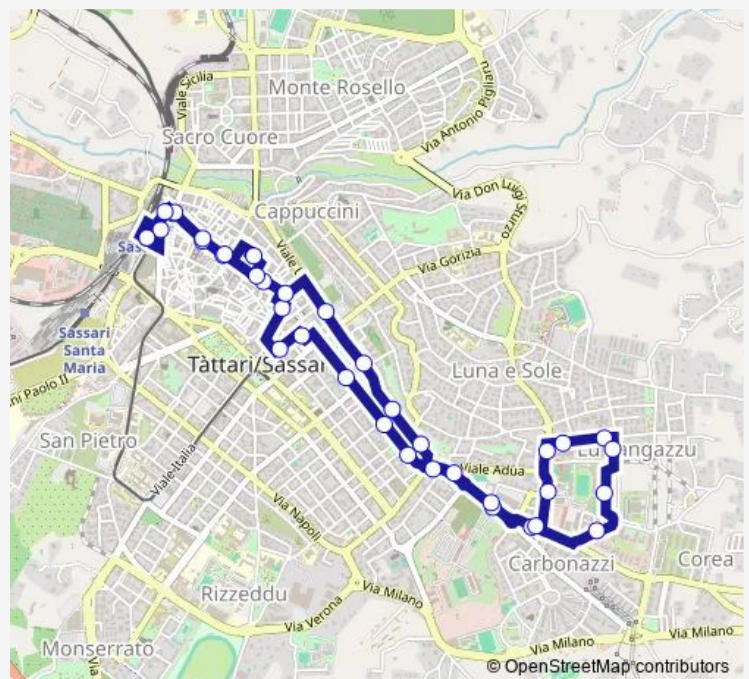

Largo Molino A Vento

Via Carlo Felice Fronte 6

Via Carlo Felice Fronte 16

Via Coraduzza Fronte 3

Via Gramsci 2

Via De Gasperi Fronte 5

Via De Gasperi Fronte 9

Via Mastino, Piscina

Piazzale Segni

Route schedule

Stazione Ferroviaria, Capolinea — Stazione Ferroviaria, Capolinea

Monday	06:00-22:15
Tuesday	06:00-22:15
Wednesday	06:00-22:15
Thursday	06:00-22:15
Friday	06:00-22:15
Saturday	06:00-22:15
Sunday	06:10-22:09

Route info

Direction: Stazione Ferroviaria, Capolinea

Stops: 37

Trip Duration: 0 hour 40 min

Via Chironi 10

Via Carlo Felice 22

Via Carlo Felice 6,Polizia Municipale

Via Carlo Felice, Anas

Viale Umberto 124

Viale Umberto 110

Viale Umberto 82

Viale Umberto 40

Piazza Castello 16

Piazza Azuni 18

Piazza Tola

Corso Vittorio Emanuele 57