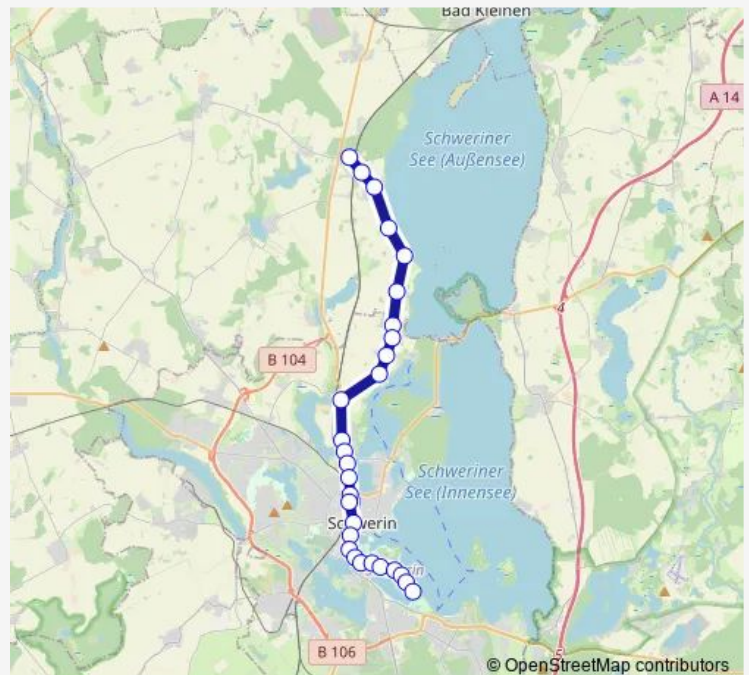

Schwerin Carlshöhe

Schwerin Paulsdammer Weg

### Route schedule

Schwerin Lischstraße — Schwerin Paulsdammer Weg

Monday 04:59-19:13

Tuesday 04:59-19:13

Wednesday 04:59-19:13

Thursday 04:59-19:13

Friday 04:59-19:13

Saturday 07:27-14:30

### Route info

Direction: Schwerin Lischstraße

Stops: 14

Trip Duration: 0 hour 16 min