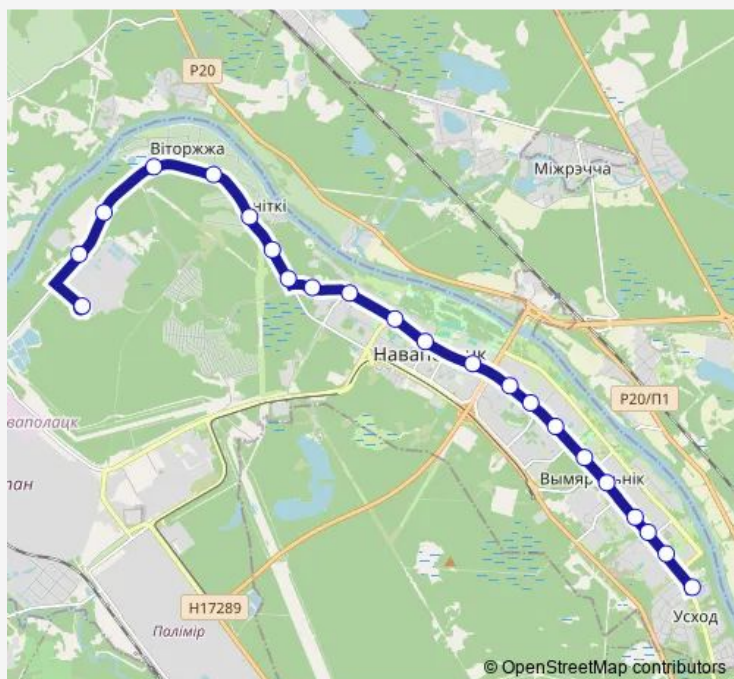

Saturday 06:35-19:39

Sunday 06:35-19:39

Route info

Direction: ДС Подкастельцы

Stops: 22

Trip Duration: 0 hour 49 min

Direction

Бвк — ДС Подкастельцы

23 stops

[Open route schedule](#)

Бвк

Сантис

Гаражи

Витторжье

Шнитки-2

Шнитки-1