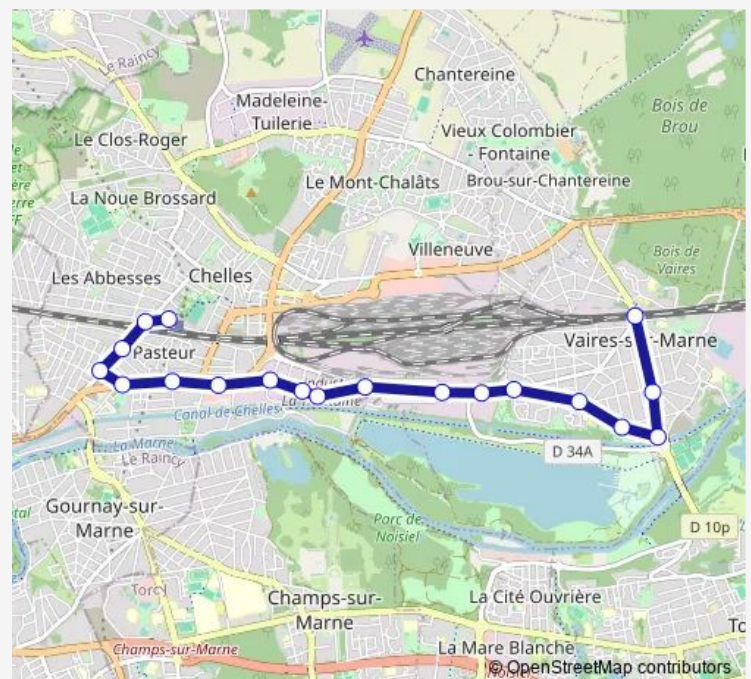

Deux Communes

Paul Algis

Gymnase

Pêcheurs

Base Olympique

République

Gare de Vaires Torcy (Sud)

Route schedule

Gare de Chelles Gournay — Gare de Vaires Torcy (Sud)

Monday 06:00-20:30

Tuesday 06:00-20:30

Wednesday 06:00-20:30

Thursday 06:00-20:30

Friday 06:30-20:30

Saturday 06:30-19:35

Sunday 09:05-14:35

Route info

Direction: Gare de Chelles Gournay

Stops: 19

Trip Duration: 0 hour 21 min

Direction

Gare de Vaires Torcy — Gare de Chelles Gournay

18 stops

[Open route schedule](#)