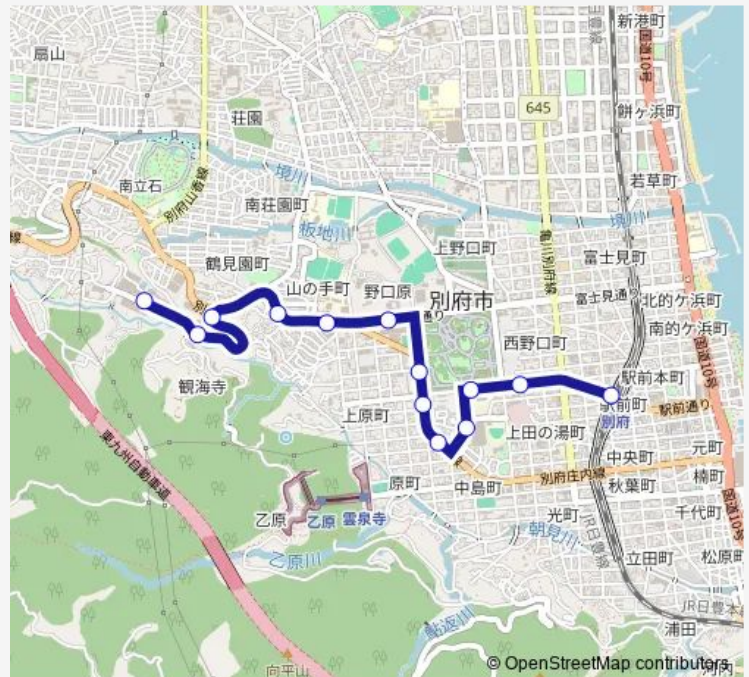

青山町

総合体育館前

総合体育館入口

上原町

別府公園西入口

ピーコンプラザ前

明豊キャンパス前

中津留

観海寺入口

観海寺橋

スギノイパレス

Route schedule

別府駅西口 — スギノイパレス

Monday 07:32

Tuesday 07:32

Wednesday 07:32

Thursday 07:32

Friday 07:32

Saturday —

Sunday —

Route info

Direction: 別府駅西口

Stops: 13

Trip Duration: 0 hour 16 min

■ 8 — 別府駅西口観海寺線

8 Bus time schedules and route maps are available in an offline PDF at busmaps.com. Use the busmaps.com website to see live bus times, train schedule or subway schedule, and step-by-step directions for all public transit in Beppu