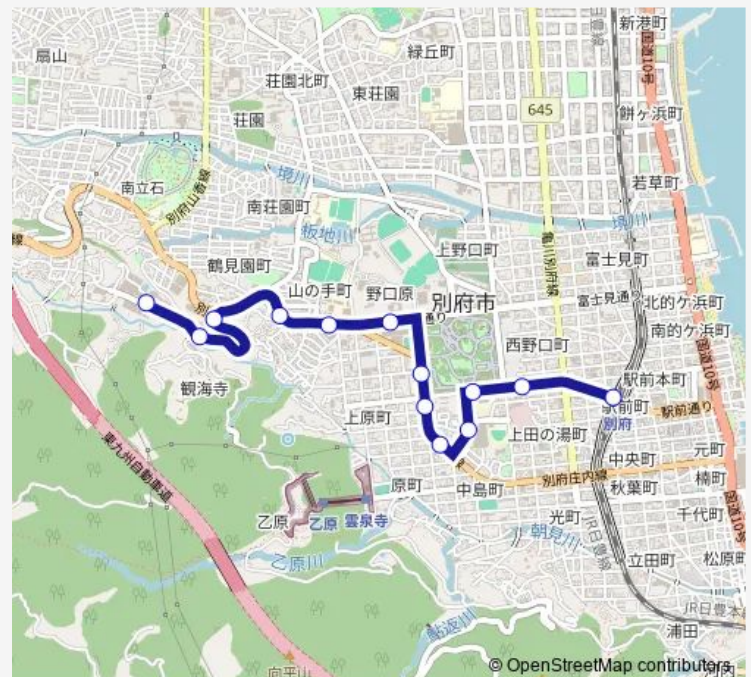

青山町

総合体育館前

総合体育館入口

上原町

別府公園西入口

ピーコンプラザ前

明豊キャンパス前

中津留

観海寺入口

観海寺橋

スギノイパレス

Route schedule

別府駅西口 — スギノイパレス

Monday	07:32
Tuesday	07:32
Wednesday	07:32
Thursday	07:32
Friday	07:32
Saturday	—
Sunday	—

Route info

Direction: 別府駅西口

Stops: 13

Trip Duration: 0 hour 16 min

■ 8 — 別府駅西口観海寺線

8 Bus time schedules and route maps are available in an offline PDF at busmaps.com. Use the busmaps.com website to see live bus times, train schedule or subway schedule, and step-by-step directions for all public transit in Beppu