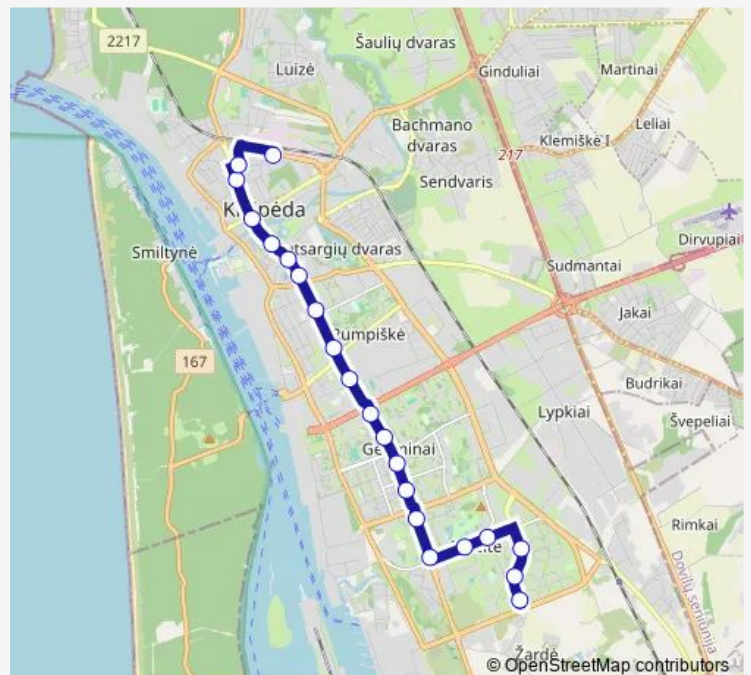

Smiltelės st.

Volungėlės st.

I.Simonaitytės st.

Route schedule

Autobusų stotis — Jūrininkų st.

Monday	—
Tuesday	—
Wednesday	—
Thursday	—
Friday	18:59-22:43
Saturday	18:54-22:34
Sunday	—

Route info

Direction: Autobusų stotis

Stops: 24

Trip Duration: 0 hour 32 min

8 — Autobusų stotis - Jūrininkų st.

Bandužių st.

Vyturio st.

Jūrininkų st.

Direction

Jūrininkų st. — Autobusų stotis

Stops: 23

Trip Duration: 0 hour 30 min

Direction

Jūrininkų st. — Autobusų stotis

22 stops

[Open route schedule](#)

Jūrininkų st.

Vyturio st.

Saturday

18:42-22:28

Sunday

—

Route info

Direction: Jūrininkų st.

Stops: 22

Trip Duration: 0 hour 36 min