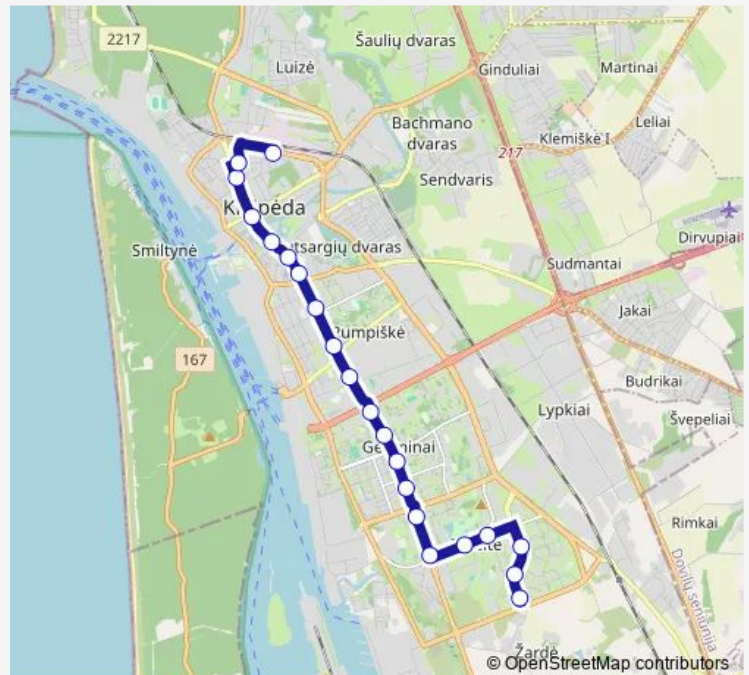

Bus 8 Autobusų stotis - Jūrininkų st.

[Go to website](#)

Direction

Jūrininkų st. — Autobusų stotis

21 stops

[Open route schedule](#)

Jūrininkų st.

Vyturio st.

Bibliotekos st.

Lietuvininkų st.

Autobusų stotis

Route schedule

Jūrininkų st. — Autobusų stotis

Monday 04:23-23:48

Tuesday 04:23-23:48

Wednesday 04:23-23:48

Thursday 04:23-23:48

Friday 04:23-23:48

Saturday 05:21-23:48

Sunday 05:21-23:48

Route info

Direction: Jūrininkų st.

Stops: 21

Trip Duration: 0 hour 30 min

8 — Autobusų stotis - Jūrininkų st.

Direction

Autobusų stotis — Jūrininkų st.

23 stops

[Open route schedule](#)

Autobusų stotis

Geležinkelio stoties st.

Lietuvininkų st.