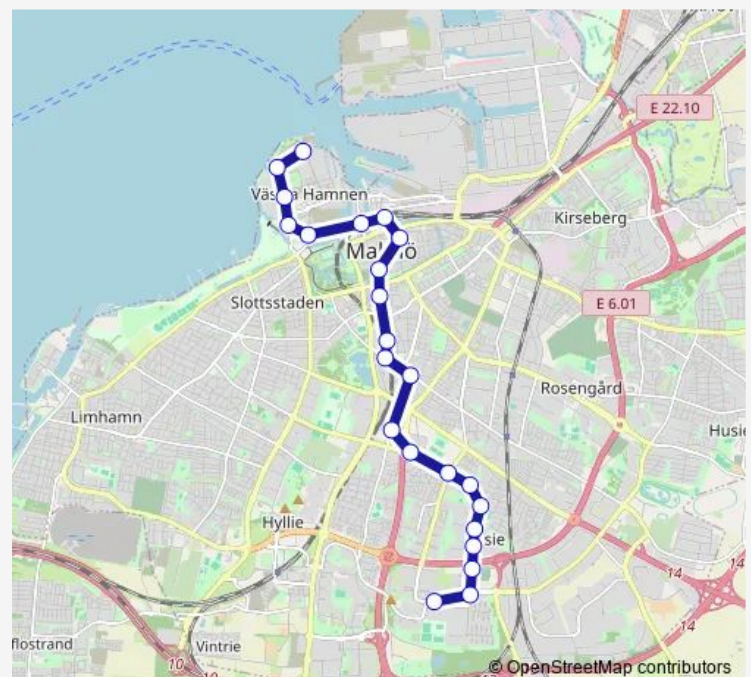

Malmö Skeppsgatan

Malmö Anna Lindhs plats

Malmö Centralstation

Malmö Djäknegatan

Malmö Gustav Adolfs torg

Malmö Davidshall

Malmö Triangeln station

Malmö Tandvårdshögskolan

Saturday 00:10-23:52

Sunday 00:12-23:52

Route info

Direction: Malmö Fullriggaren

Stops: 23

Trip Duration: 0 hour 48 min

Malmö Lindängsstigen

Malmö Lindängen

Direction

Malmö Lindängen — Malmö Fullriggaren

23 stops

[Open route schedule](#)

Malmö Lindängen

Malmö Lindängsstigen

Malmö Fosie kyrka

Malmö Hermodsdal

Malmö Professorgatan

Malmö Nydala

Malmö Nydalatorget

Malmö Eriksfält

Malmö Fosievägen

Malmö Mobilia

Malmö Södervärn

Malmö Tandvårdshögskolan