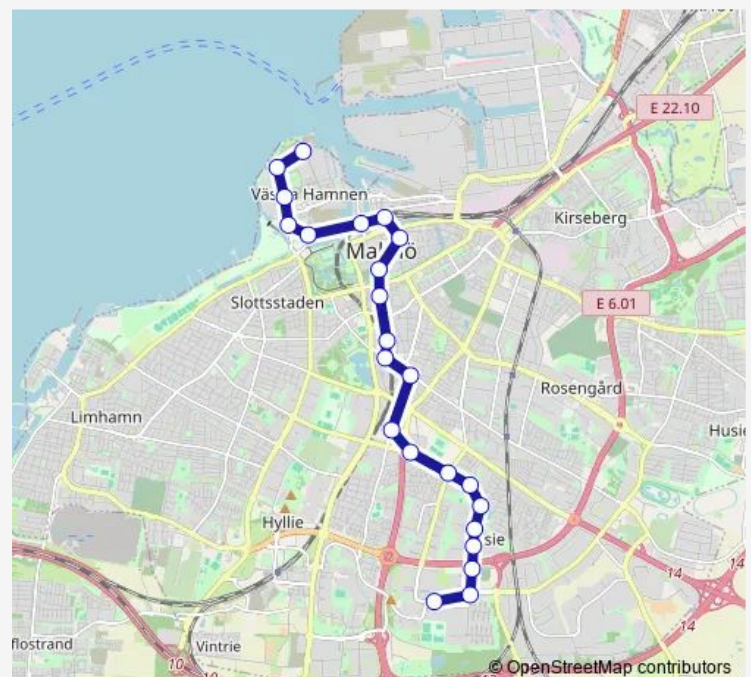

Malmö Skeppsgatan

Malmö Anna Lindhs plats

Malmö Centralstation

Malmö Djäknegatan

Malmö Gustav Adolfs torg

Malmö Davidshall

Malmö Triangeln station

Malmö Tandvårdshögskolan

### Route schedule

Malmö Fullriggaren — Malmö Lindängen

Monday 00:12-23:50

Tuesday 00:10-23:50

Wednesday 00:10-23:50

Thursday 00:10-23:50

Friday 00:10-23:50

Saturday 00:10-23:52

### Route info

Direction: Malmö Fullriggaren

Stops: 23

Trip Duration: 0 hour 47 min

Malmö Lindängsstigen

Malmö Lindängen