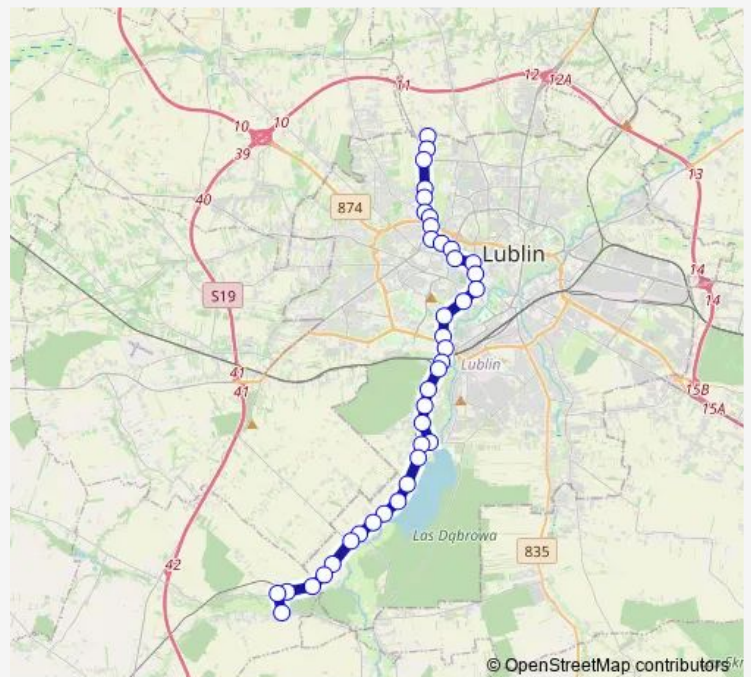

Direction

Zajezdnia Grygowej 02 — Muzyczna 01

2 stops

[Open route schedule](#)

Zajezdnia Grygowej 02

Muzyczna 01

Route schedule

Zajezdnia Grygowej 02 — Muzyczna 01

Monday	03:59
Tuesday	03:59
Wednesday	03:59
Thursday	03:59
Friday	03:59
Saturday	—
Sunday	—

Route info

Direction: Zajezdnia Grygowej 02

Stops: 2

Trip Duration: 0 hour 16 min

Direction

Zajezdnia Grygowej 02 — Poligonowa 02

2 stops

[Open route schedule](#)

Zajezdnia Grygowej 02

Poligonowa 02

Route schedule

Zajezdnia Grygowej 02 — Poligonowa 02

Monday	04:38
Tuesday	—
Wednesday	—
Thursday	04:38
Friday	—
Saturday	04:38
Sunday	04:38

Route info

Direction: Zajezdnia Grygowej 02

Stops: 2

Trip Duration: 0 hour 22 min

Direction

Zemborzyce Górne 04 — Poligonowa 01

34 stops

[Open route schedule](#)