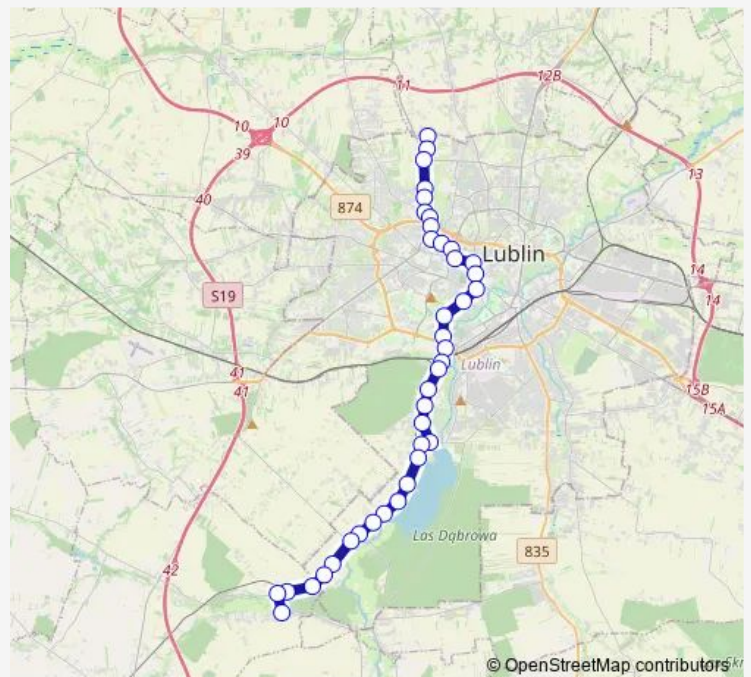

### Direction

Zajezdnia Grygowej 02 — Muzyczna 01

2 stops

[Open route schedule](#)

Zajezdnia Grygowej 02

Muzyczna 01

### Route schedule

Zajezdnia Grygowej 02 — Muzyczna 01

Monday	03:59
Tuesday	03:59
Wednesday	03:59
Thursday	03:59
Friday	03:59
Saturday	—
Sunday	—

### Route info

Direction: Zajezdnia Grygowej 02

Stops: 2

Trip Duration: 0 hour 16 min

**Direction**

Poligonowa 02 — Choiny 02

2 stops

[Open route schedule](#)