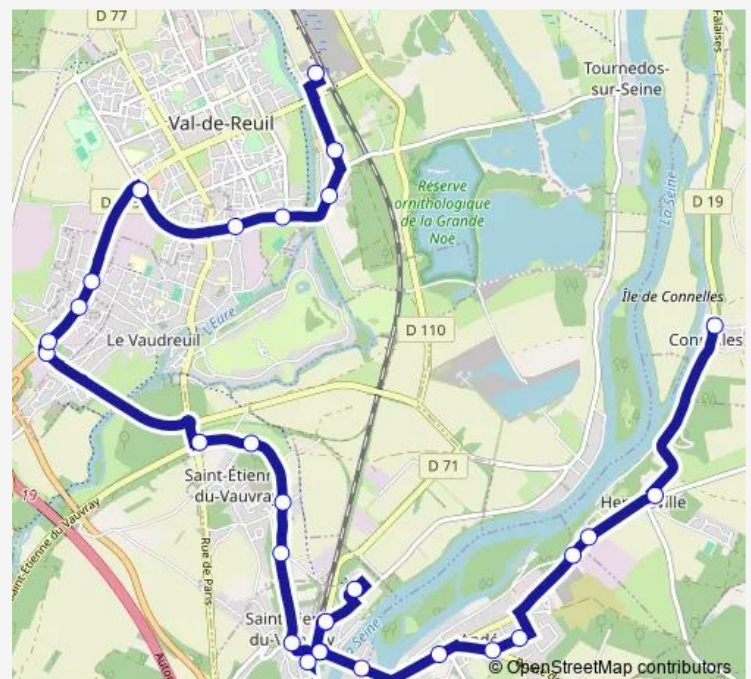

Le Pont

Vieux Puits

Mairie St Pierre du Vauvray

Troènes

La Plaine

Mairie St Etienne du Vauvray

La Côte Chiquet

Chaussée du Vexin

Saturday 06:13-19:48

Sunday —

Route info

Direction: Mairie Connelles

Stops: 29

Trip Duration: 0 hour 33 min

Le Cavé

Les Pommiers

L'Equerre Lycée

Bois Rollon

Louise Michel Val-de-Reuil

Rives de l'Eure

Ferme de la Salle

Gare S.N.C.F. Val-de-Reuil

Direction

Gare S.N.C.F. Val-de-Reuil — Mairie Connelles

28 stops

[Open route schedule](#)

Gare S.N.C.F. Val-de-Reuil

Ferme de la Salle

Rives de l'Eure

Louise Michel Val-de-Reuil

Bois Rollon

L'Equerre Lycée