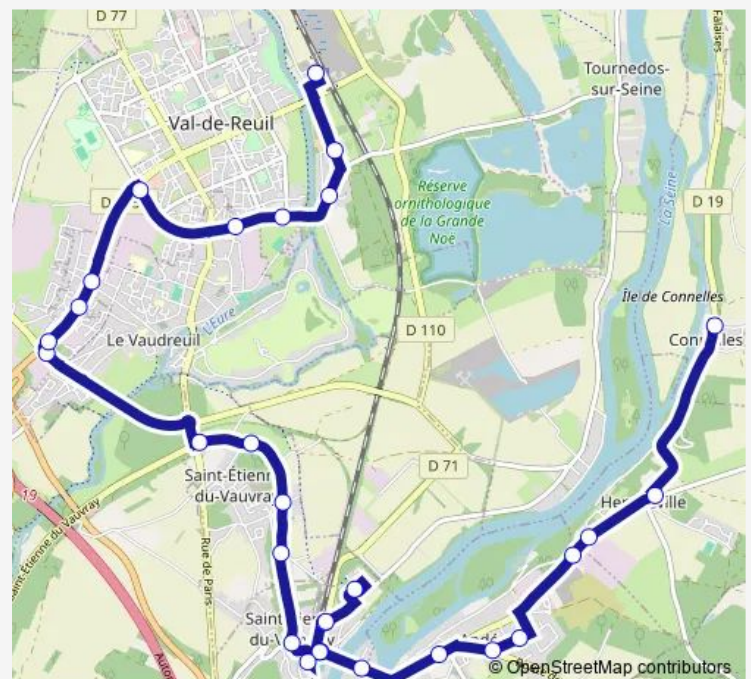

Le Pont

Vieux Puits

Mairie St Pierre du Vauvray

Troènes

La Plaine

Mairie St Etienne du Vauvray

La Côte Chiquet

Chaussée du Vexin

Saturday 06:13-19:48

Sunday —

Route info

Direction: Mairie Connelles

Stops: 29

Trip Duration: 0 hour 33 min

8 — Val-de-Reuil SnCF / Connelles Mairie

Le Cavé

Les Pommiers

L'Equerre Lycée

Bois Rollon

Louise Michel Val-de-Reuil

Rives de l'Eure

Ferme de la Salle

Gare S.N.C.F. Val-de-Reuil

Direction

L'Equerre Lycée

Les Pommiers

Le Cavé

Fantôme

Chaussée du Vexin

La Côte Chiquet

Mairie St Etienne du Vauvray

La Plaine