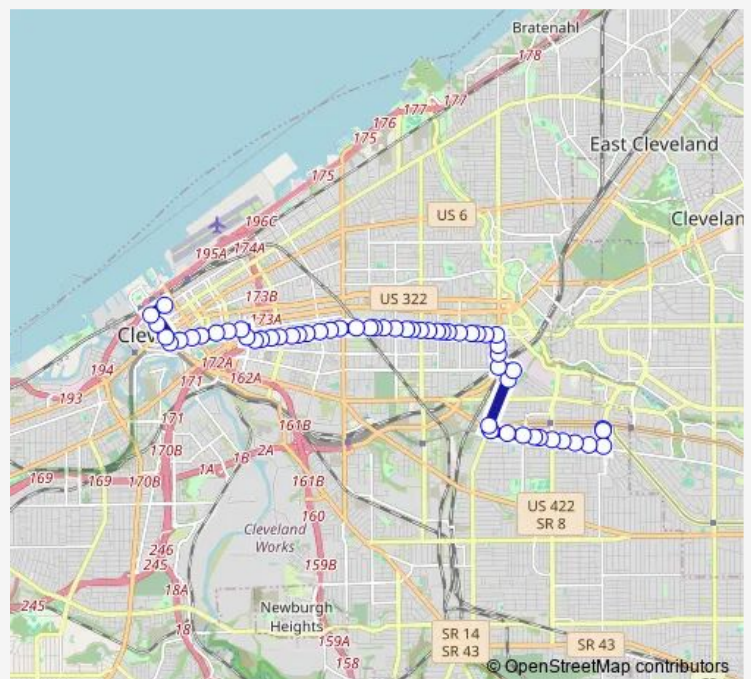

1937 Prospect AV E

Cedar AV & E 22nd St

2210 Cedar Av

2514 Cedar Av

Cedar AV & E 28th St

Cedar AV & E 30th St

Cedar AV & E 33rd St

Cedar AV & E 36th St

Cedar AV & E 38th St

Cedar AV & E 40th St

Cedar AV & E 46th St

Route schedule

E 6TH ST & Lakeside Av — S MORELAND BLVD & DREXMORE RD (LAYOVER)

Monday	05:10-20:10
Tuesday	05:10-20:10
Wednesday	05:10-20:10
Thursday	05:10-20:10
Friday	05:10-20:10
Saturday	06:10-20:10
Sunday	06:10-20:10

Route info

Direction: E 6TH ST & Lakeside Av

Stops: 61

Trip Duration: 0 hour 37 min

8 — Cedar–Buckeye

Cedar AV & E 55th St

Cedar AV & Ashland Rd

Cedar AV & E 65th St

Friday 05:11-20:12

Saturday 06:17-20:13

Sunday 06:17-20:13

Route info

Direction: S MORELAND BLVD & DREXMORE RD (LAY-
OVER)

Stops: 57

Trip Duration: 0 hour 37 min

Cedar AV & E 84th St