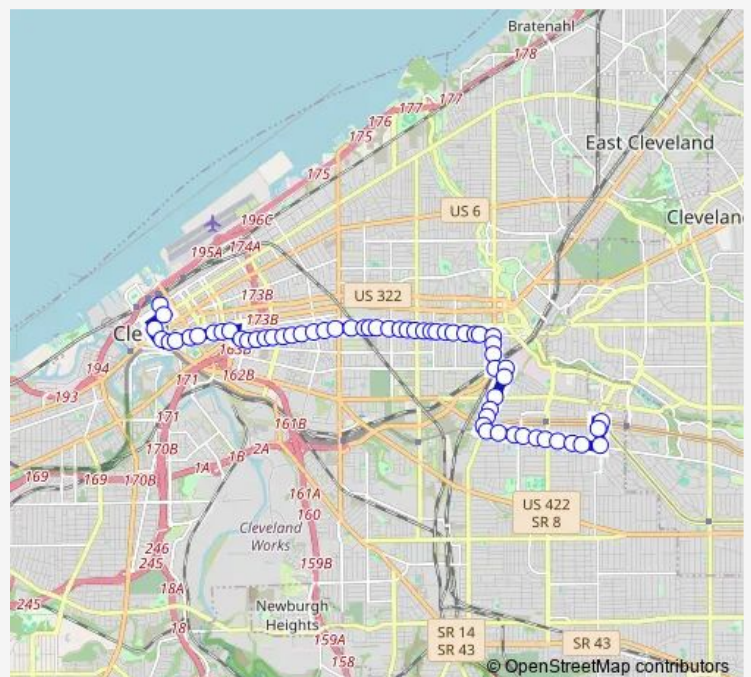

Buckeye RD & E 104th St

Buckeye RD & Shaker Blvd

Woodhill RD & Shaker Blvd

Woodhill RD & MT. Carmel Rd

Woodhill RD & Quincy Av

E 105th ST & Quincy Av

E 105th ST & Hudson Av

E 105th ST & Frank Av

Cedar AV & E 105th St

Cedar AV & E 100th St

Cedar AV & E 97th St

Route schedule

S Moreland Blvd & Drexmore RD (Layover) — E 6TH ST & Lakeside Av

Monday 05:11-20:12

Tuesday 05:11-20:12

Wednesday 05:11-20:12

Thursday 05:11-20:12

Friday 05:11-20:12

Saturday 06:17-20:13

Sunday 06:17-20:13

Route info

Direction: S Moreland Blvd & Drexmore RD (Layover)

Stops: 57

Trip Duration: 0 hour 39 min

8 — Cedar–Buckeye

Cedar AV & E 93rd St

Cedar AV & E 89th St

Cedar AV & E 86th St

Cedar AV & E 84th St

Cedar AV & E 83rd St

Cedar AV & E 81st St

Cedar AV & E 79th St