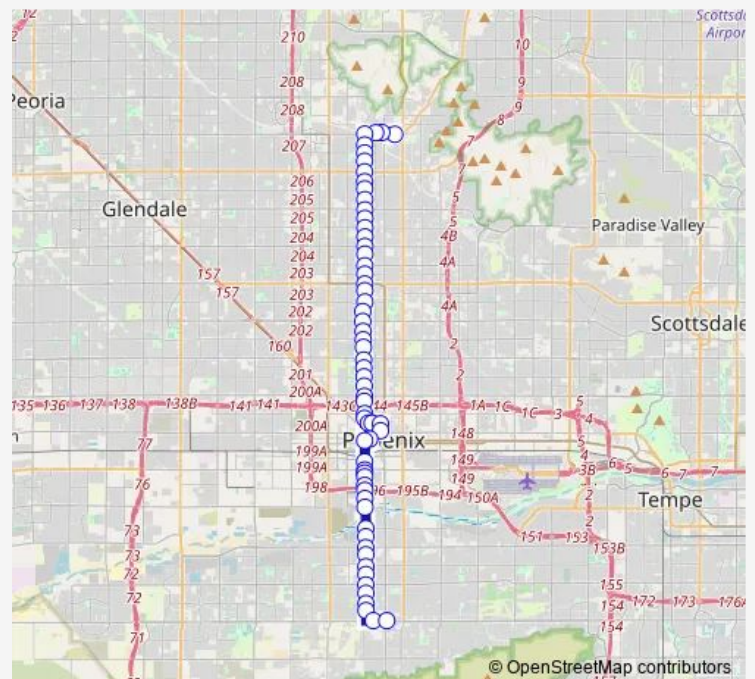

7th Av & Buckeye Rd

7th Av & Hadley St

7th Av & Jefferson St

Route schedule

Baseline Rd & Central Av — Sunnyslope TC

Monday 03:45-22:55

Tuesday 03:45-22:55

Wednesday 03:45-23:10

Thursday 03:45-22:55

Friday 03:45-22:55

Saturday 04:59-23:11

Sunday 04:59-23:10

Route info

Direction: Baseline Rd & Central Av

Stops: 62

Trip Duration: 1 hour 2 min

8 — 7th Ave

Van Buren St & 7th Av

Van Buren St & 5th Av

Central Av & ASU University Center

Fillmore St & 1st Av

Fillmore St & 3rd Av

7th Av & Fillmore St

7th Av & Roosevelt St

Route info

Direction: Sunnyslope TC

Stops: 61

Trip Duration: 0 hour 52 min

7th Av & Osborn Rd

7th Av & Earll Dr

7th Av & Thomas Rd

7th Av & Virginia Av