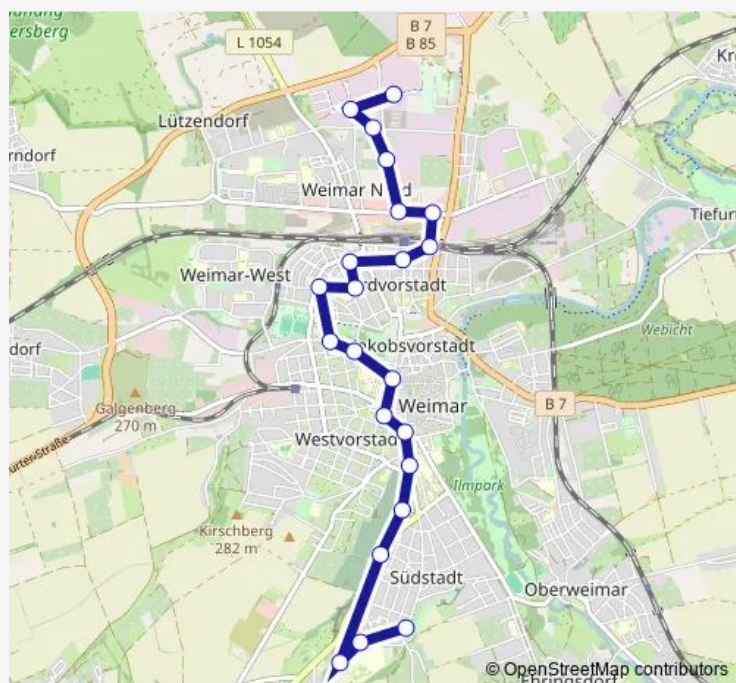

Weimar, Zeppelinplatz

Weimar, Bertuchstraße

Weimar, Hauptbahnhof

Route schedule

Weimar, Merketal — Weimar, Hauptbahnhof

Monday —

Tuesday —

Wednesday —

Thursday —

Friday —

Saturday 09:33-16:33

Sunday 09:33-17:33

Route info

Direction: Weimar, Merketal

Stops: 15

Trip Duration: 0 hour 20 min

Direction

Weimar, Merketal — Weimar, Industriestraße /
Stadtwirtschaft

19 stops

[Open route schedule](#)

Weimar, Merketal

Weimar, Wilder Graben

Weimar, Rosenweg

Weimar, Rainer-Maria-Rilke-Straße

Weimar, Rudolf-Breitscheid-Straße

Weimar, Poseckscher Garten

Weimar, Wielandplatz

Weimar, Gropiusstraße

Weimar, Goetheplatz / Zentrum

Weimar, Schwanseestraße / Stadtverwaltung

Weimar, Hermann-Brill-Platz

Weimar, Röhrstraße