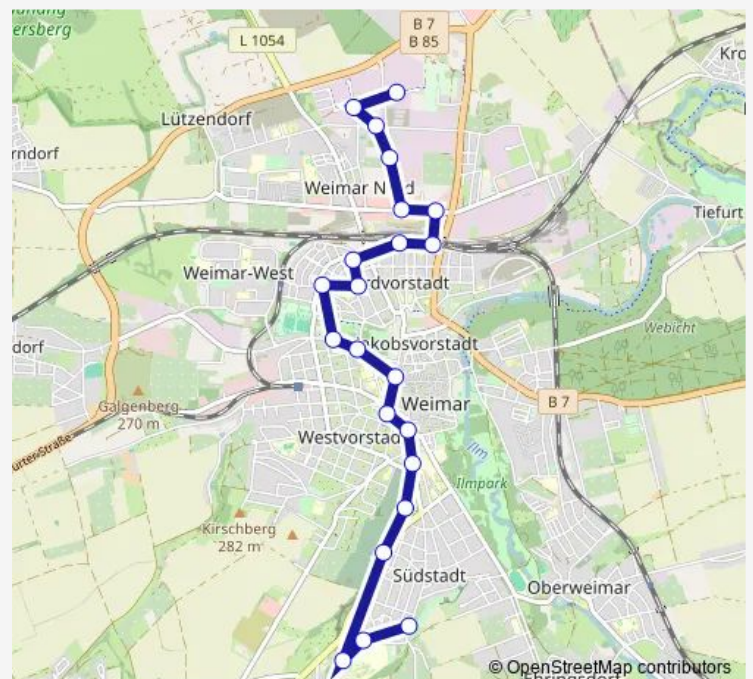

Weimar, Rudolf-Breitscheid-Straße

Weimar, Poseckscher Garten

Weimar, Wielandplatz

Weimar, Gropiusstraße

Weimar, Goetheplatz / Zentrum

Weimar, Schwanseestraße / Stadtverwaltung

Weimar, Hermann-Brill-Platz / Schwanseebad

Weimar, Röhrstraße

Weimar, Zeppelinplatz

Weimar, Bertuchstraße

Weimar, Hauptbahnhof

Route schedule

Weimar, Merketal — Weimar, Hauptbahnhof

Monday	—
Tuesday	—
Wednesday	—
Thursday	—
Friday	—
Saturday	09:33-16:33
Sunday	09:33-17:33

Route info

Direction: Weimar, Merketal

Stops: 15

Trip Duration: 0 hour 20 min

Direction

Weimar, Merketal — Weimar, Industriestraße /
Stadtwirtschaft

19 stops

[Open route schedule](#)

Friday 05:06-18:56

Saturday 08:06-17:10

Sunday 08:07-18:11

Route info

Direction: Weimar, Döbereinerstraße

Stops: 22

Trip Duration: 0 hour 29 min

Direction