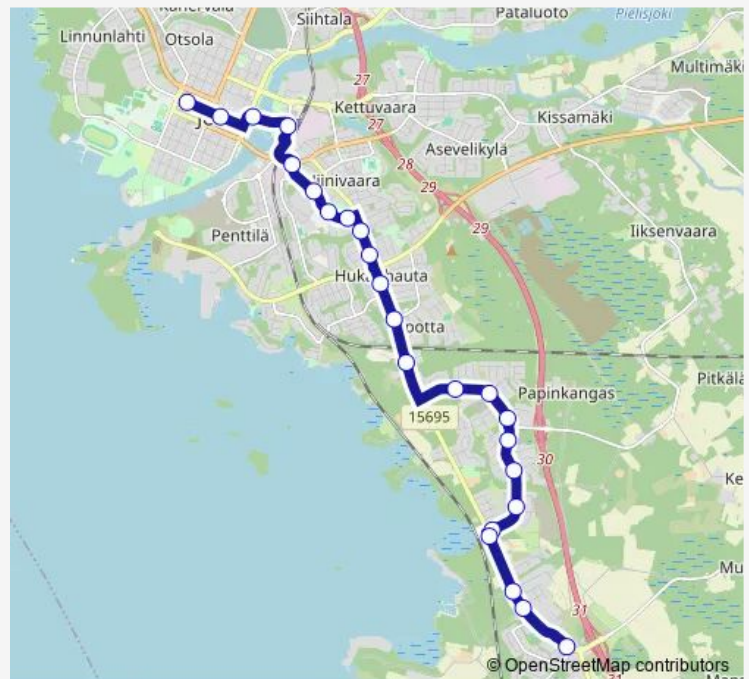

Bus 8 Mehtimäki - Keskusta - Karhunmäki - Reijola

[Go to website](#)

Direction

Joensuun pääkirjasto I — Reijola E

24 stops

[Open route schedule](#)

Joensuun pääkirjasto I

Koskikatu I

Kanavaranta I

Itäranta E

Tiaisenpuisto E

Sairaala Pkks E

Suvikatu I

Suvikuja I

Niinivaara E

Hukanhauta E

Aarnionkatu E

Savikkola E

Kotilahti E

Karhunkaari I

Artiokatu I

Matara E

Kompassikatu E

Haapanurmi E

Meijerinurmi E

Haaparinne L

Haapajoki E

Route schedule

Joensuun pääkirjasto I — Reijola E

Monday 06:45-12:15

Tuesday 06:45-12:15

Wednesday 06:45-12:15

Thursday 06:45-12:15

Friday 06:45-12:15

Saturday 06:45-12:15

Sunday —

Route info

Direction: Joensuun pääkirjasto I

Stops: 24

Trip Duration: 0 hour 25 min

■ 8 — Mehtimäki - Keskusta - Karhunmäki - Reijola