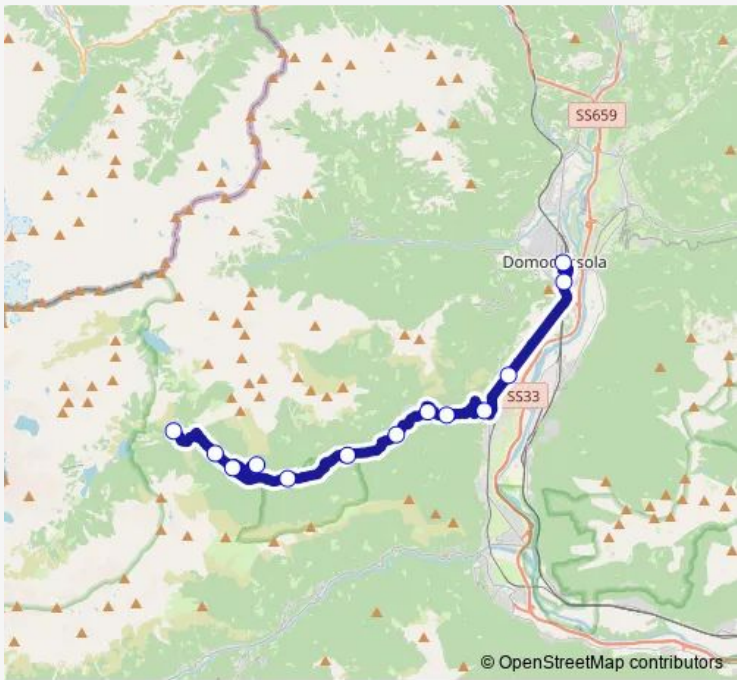

Bus 8 Domodossola - Antrona

[Go to website](#)

**Direction**  
 DOMODOSSOLA - STAZIONE FERROVIARIA —  
 ANTRONA PIANA - INCROCIO SP 67 - SP 141

13 stops

[Open route schedule](#)

- DOMODOSSOLA - STAZIONE FERROVIARIA
- DOMODOSSOLA - CIMITERO
- VILLAGGIO SISMA
- LA FABBRICA
- VILLADOSSOLA - LOCALITA' BOSCHETTO
- MONTESCHENO - LOCALITA' CRESTI
- BORGOMEZZAVALLE - ex SEPPIANA - LOCALITA' SEPPIANA - VIA SEPPIANA, 30
- BORGOMEZZAVALLE - LOCALITA' VIGANELLA
- BORGOMEZZAVALLE - ex VIGANELLA - LOCALITA' PRATO
- SCHIERANCO
- MADONNA
- LOCASCA
- ANTRONA PIANA - INCROCIO SP 67 - SP 141

Route schedule  
 DOMODOSSOLA - STAZIONE FERROVIARIA —  
 ANTRONA PIANA - INCROCIO SP 67 - SP 141

Monday	09:25-18:35
Tuesday	09:25-18:35
Wednesday	09:25-18:35
Thursday	09:25-18:35
Friday	09:25-18:35
Saturday	09:25-18:20
Sunday	—

Route info

Direction: DOMODOSSOLA - STAZIONE FERROVIARIA

Stops: 13

Trip Duration: 0 hour 50 min

## Direction

ANTRONA PIANA - INCROCIO SP 67 - SP 141 — DO-  
MODOSSOLA - STAZIONE FERROVIARIA

11 stops

[Open route schedule](#)

ANTRONA PIANA - INCROCIO SP 67 - SP 141

LOCASCA

MADONNA

SCHIERANCO